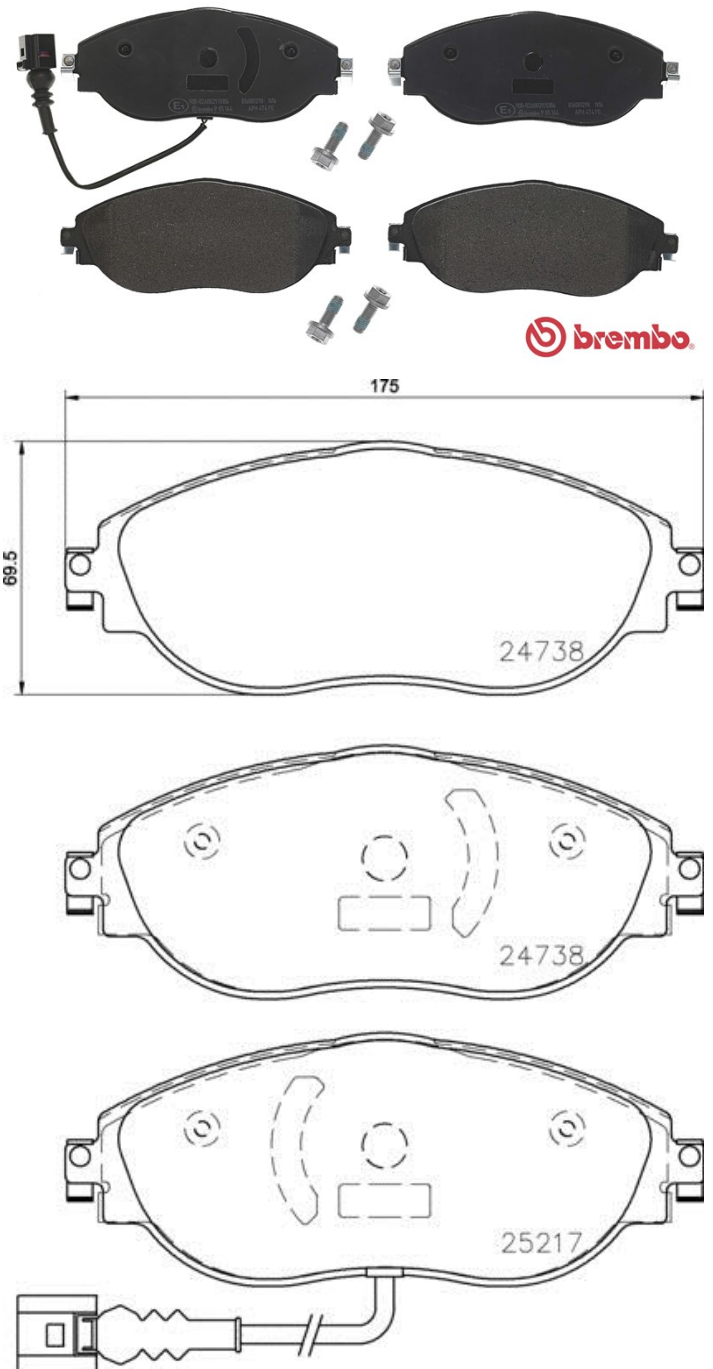

## Datos técnicos pastillas

**Eje**  
Delantero

**Anchura**  
175 mm

**Altura**  
69,5 mm

**Accesorios**  
Con chapa antichirridos  
Con tornillos pinza freno

**Código EAN**  
8020584080115

**WVA**  
24738, 25217

**Espesor**  
20 mm

**Sistema de frenos**  
TRW

**Avisador de  
desgaste**  
Eléctrico