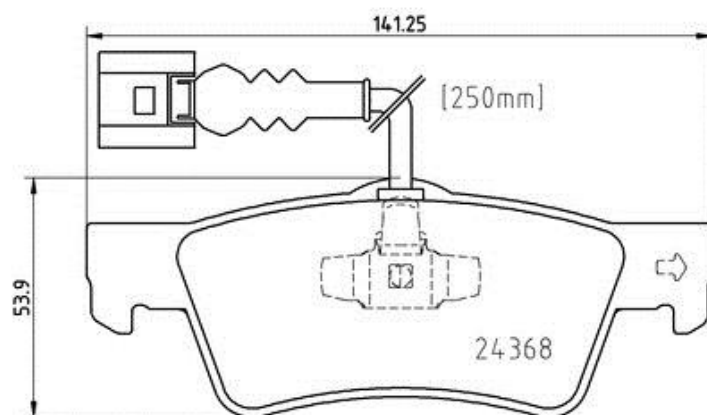

Datos técnicos pastillas

Eje Trasero	WVA 24367, 24368, 24645
Anchura 141,5 - 140,7 mm	Espesor 19,1 mm
Altura 50,9 - 53,9 mm	Sistema de frenos Teves
Accesorios	Avisador de desgaste Eléctrico
Código EAN 8020584087008	