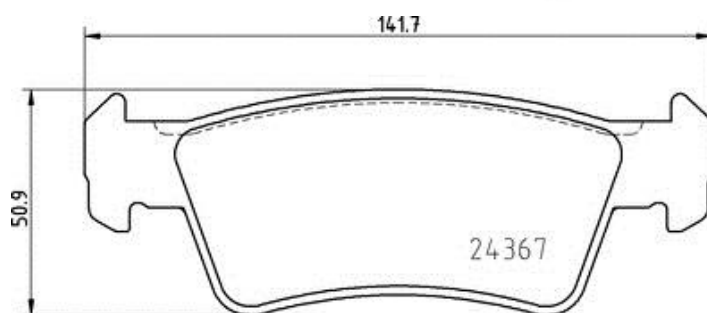

Datos técnicos pastillas

Eje Trasero	WVA 24367, 24368, 24645
Anchura 141,5 - 140,7 mm	Espesor 19,1 mm
Altura 50,9 - 53,9 mm	Sistema de frenos Teves
Accesorios	Avisador de desgaste Eléctrico
Código EAN 8020584087008	