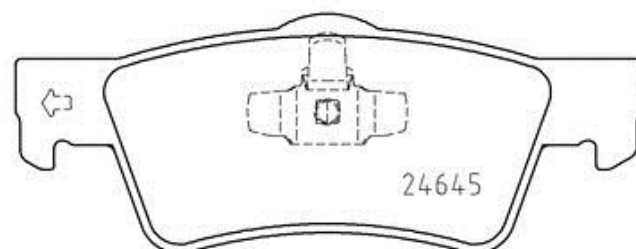

Datos técnicos pastillas

Eje Trasero	WVA 24367, 24368, 24645
Anchura 141,5 - 140,7 mm	Espesor 19,1 mm
Altura 50,9 - 53,9 mm	Sistema de frenos Teves
Accesorios	Avisador de desgaste Eléctrico
Código EAN 8020584087008	

Vehículos compatibles

VW

Modelo	Tipo	Kw	Año
TOUAREG (7LA, 7L6, 7L7)	2.5 R5 TDI	128	01/03 05/10
TOUAREG (7LA, 7L6, 7L7)	2.5 R5 TDI	120	08/03 05/10

Códigos OE

Códigos OE compatibles

AUDI	7L6698451C
------	------------