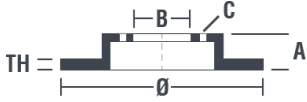

Jarrulevyn tekniset tiedot

Akseli Edessä

Halkaisija
231 mm

Kokonaiskorkeus (A)
95,6 mm

Keskioinnin halkaisija (B)
45,2 mm

Aukkojen määrä (C)
4

Paksuus (TH)
13 mm

Minimipaksuus
12 mm

Kristysmomentti
Nm

Yksikköä laatikossa
1

EAN-koodi
8020584446911

Tuotemerkin osanumerot

Brembo
08.4469.10

AP
14112

Breco
BS 7291

Tekniset eritelmät

Yhteensopivat ajoneuvot

MAZDA			
Malli	Tyyppi	Kw	Vuosi
626 I (CB)	1.6	55	05/79 05/82
626 I (CB)	2.0	66	03/79 05/82

OE-osanumero

Yhteensopivat OE-koodit

MAZDA	817333251
MAZDA	817333251A