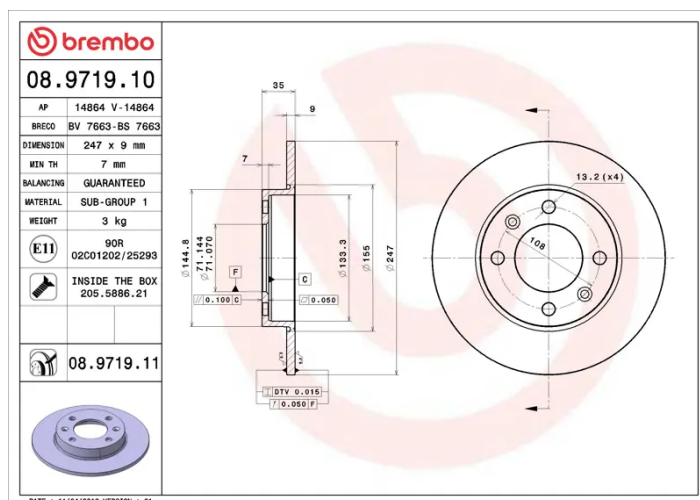

- ✓ OE-equivalent
- ✓ Brembo quality
- ✓ ECE-R90 certificate
- ✓ Safety
- ✓ Fastening screws

Technical specifications

EAN code
8020584971918

Axle
Rear

Diameter \varnothing
247 mm

Thickness (TH)
9 mm

Height (A)
35 mm

Number of holes (C)
4

Brake disc type
Solid

Centering (B)
71 mm

Min. thickness
7 mm

Tightening torque
90 Nm

COMPATIBLE VEHICLES

COMPATIBLE OE PART NUMBERS

1618861980	CITROËN
4246W9	CITROËN
4246X8	CITROËN
424952	CITROËN
424953	CITROËN
424990	CITROËN
E169198	CITROËN
4246X8	CITROËN (DF-PSA)
424953	CITROËN (DF-PSA)
424990	CITROËN (DF-PSA)
4581000	FENGSHEN
1618861980	PEUGEOT
4246W9	PEUGEOT
424952	PEUGEOT
424953	PEUGEOT
424990	PEUGEOT
E169198	PEUGEOT
4246W9	PEUGEOT (DF-PSA)
424952	PEUGEOT (DF-PSA)
424990	PEUGEOT (DF-PSA)