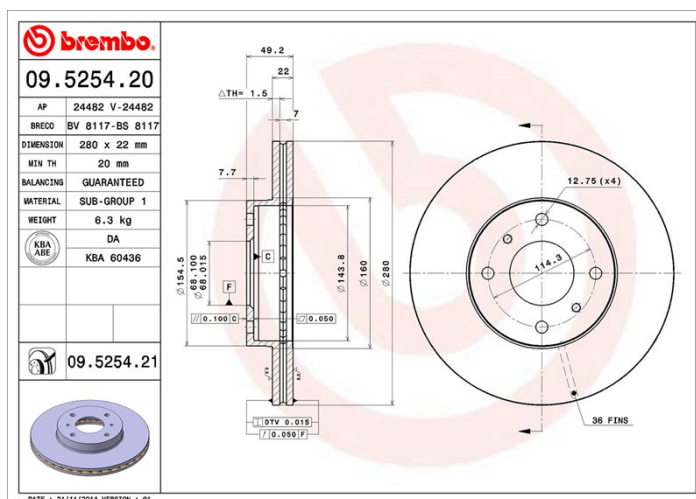

Tekniset ominaisuudet

EAN-koodi
8020584210505

Etu-

Halkaisija
280 mm

Paksuus (TH)
22 mm

Korkeus (A)
49 mm

Reikien määrä (C)
4

Jarrulevyn tyyppi
Tuuletettu

Keskitys (B)
68 mm

Paksuus, min.
20 mm

Kiristysmomentti
108 Nm

Yksiköitä per laatikko
2