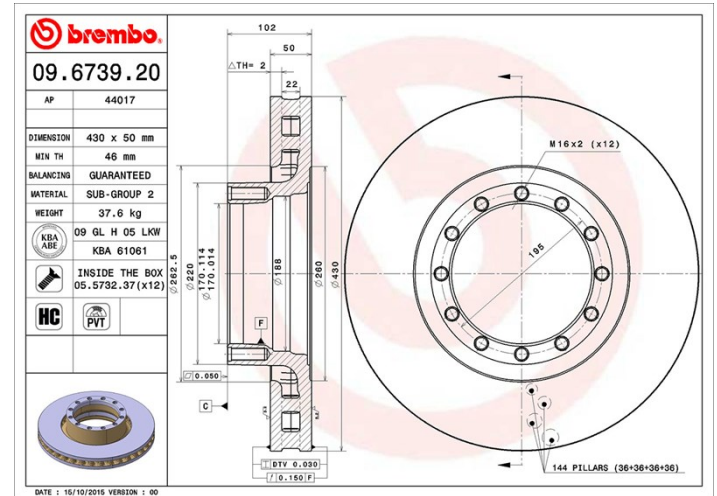

## Jarrulevyn tekniset tiedot

<b>Akseli Edessä</b>	<b>Halkaisija</b> 430 mm
<b>Kokonaiskorkeus (A)</b> 102 mm	<b>Keskiöinnin halkaisija (B)</b> 170 mm
<b>Aukkojen määrä (C)</b> 12	<b>Paksuus (TH)</b> 50 mm
<b>Minimipaksuus</b> 46 mm	<b>Kristysmomentti</b> Nm
<b>Yksikköä laatikossa</b> 1	<b>EAN-koodi</b> 8020584673928

## Tuotemerkin osanumerot

<b>Brembo</b> 09.6739.20	<b>AP</b> 44017
-----------------------------	--------------------