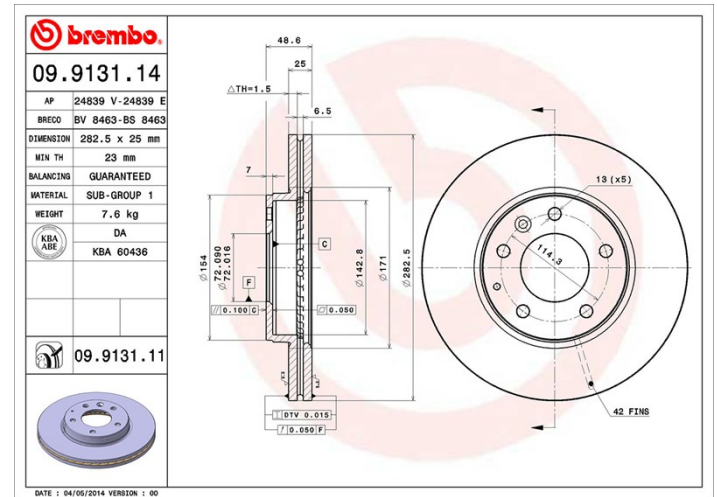

Jarrulevyn tekniset tiedot

Akseli	Halkaisija 282,5 mm
Kokonaiskorkeus (A) 48,6 mm	Keskioinnin halkaisija (B) 72 mm
Aukkojen määrä (C) 5	Paksuus (TH) 25 mm
Minimipaksuus 23 mm	Kristysmomentti  103 Nm
Yksikköä laatikossa 2	EAN-koodi 8020584016381

Tuotemerkin osanumerot

Brembo 09.9131.14	AP 24839 E	Breco BS 8463
-----------------------------	----------------------	-------------------------

Tekniset eritelmät

Yhteensopivat ajoneuvot

OE-osanumero

Yhteensopivat OE-koodit