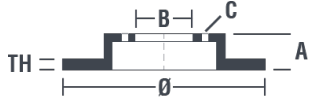

Jarrulevyn tekniset tiedot

Akseli	Halkaisija 282,5 mm
Kokonaiskorkeus (A) 48,6 mm	Keskioinnin halkaisija (B) 72 mm
Aukkojen määrä (C) 5	Paksuus (TH) 25 mm
Minimipaksuus 23 mm	Kristysmomentti  103 Nm
Yksikköä laatikossa 2	EAN-koodi 8020584016381