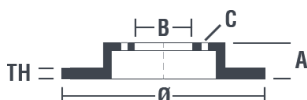

Jarrulevyn tekniset tiedot

Halkaisija (Halkaisija)
305 mm

Kokonaiskorkeus (A)
45,7 mm

Keskiöinnin halkaisija (B)
59 mm

Aukkojen määrä (C)
5

Paksuus (TH)
28 mm

Minimipaksuus
26 mm

Kiristysmomentti
86 Nm