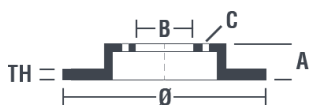

Jarrulevyn tekniset tiedot

Halkaisija (Halkaisija)
305 mm

Kokonaiskorkeus (A)
45,7 mm

Keskiöinnin halkaisija (B)
59 mm

Aukkojen määrä (C)
5

Paksuus (TH)
28 mm

Minimipaksuus
26 mm

Kiristysmomentti
86 Nm

Yksikköä laatikossa
2