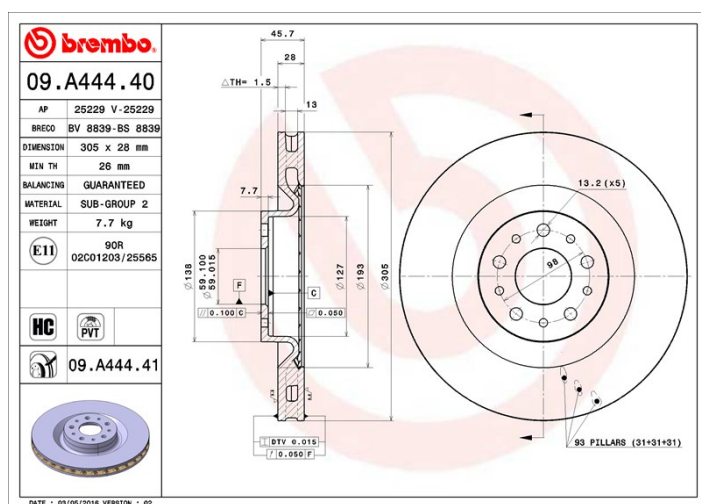

Tuotemerkin osanumerot

Brembo
09.A444.41

AP
25229 V

Breco
BV 8839

Tekniset eritelmät

PVT-tuuletettu jarrulevy

PVT-jarrulevy käyttää sen tuuletustilassa pilareita siipien tilalla. Jarrulevyn jäähdytyskapasiteetti lisääntyy ylimääräiset 40 % ja sen vuoksi aikaansaa parempi kestävyys lämpömurttumia vastaan.

Runsashiiliset jarrulevyt (HC)

Suuren hiiliosuuden ansiosta valuraudan kemiallinen koostumus HC-jarrulevyissä antaa suuremman vaimennuskertoimen, joka vähentää tärinää ja melua ajettaessa.

UV-jarrulevy

UV-pinnoitekäsittely antaa suuremman korroosiokestävyyden ja täyden suojan jarrulevyille.

Yhteensopivat ajoneuvot

FIAT

Malli	Tyyppi	Kw	Vuosi
500L (351_, 352_)	1.4	88	10/13 -
500L (351_, 352_)	1.4 LPG	88	02/14 -
500L (351_, 352_)	1.6 D Multijet	88	09/13 -
DOBLO Box Body / Estate (263_)	1.3 D Multijet	66	02/10 -