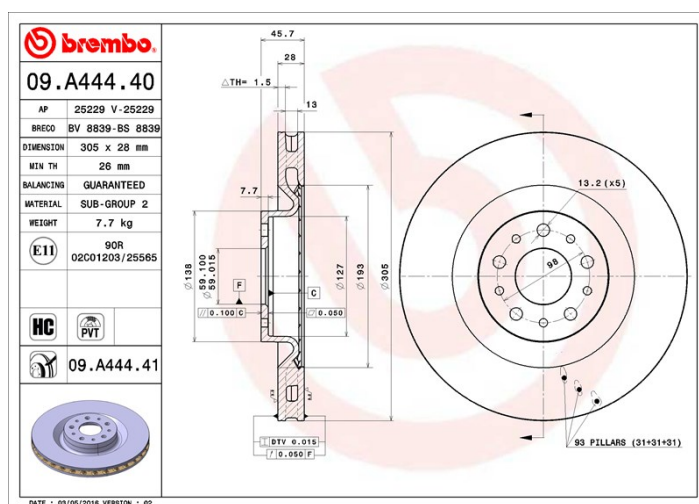

Jarrulevyn tekniset tiedot

Halkaisija (Halkaisija)
305 mm

Kokonaiskorkeus (A)
45,7 mm

Keskiöinnin halkaisija (B)
59 mm

Aukkojen määrä (C)
5

Paksuus (TH)
28 mm

Minimipaksuus
26 mm

Kiristysmomentti
86 Nm

Tuotemerkin osanumerot

Brembo
09.A444.41

AP
25229 V

Breco
BV 8839

Tekniset eritelmät

PVT-tuuletettu jarrulevy

PVT-jarrulevy käyttää sen tuuletustilassa pilareita siipien tilalla. Jarrulevyn jäähdytyskapasiteetti lisääntyy ylimääräiset 40 % ja sen vuoksi aikaansaa parempi kestävyys lämpömurttumia vastaan.