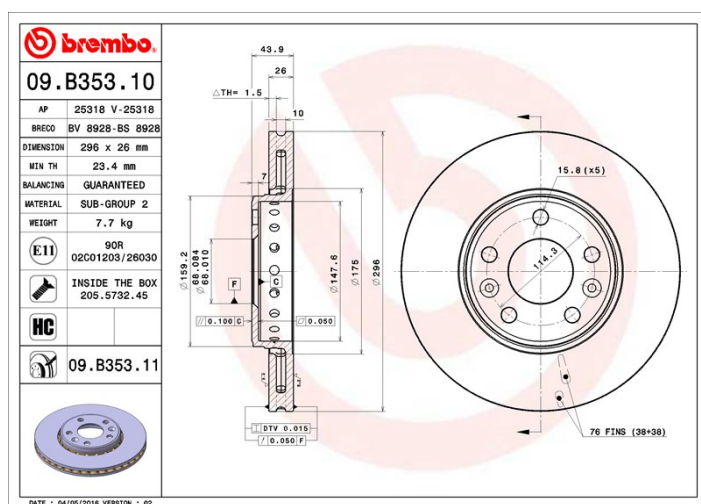

Jarrulevyn tekniset tiedot

Halkaisija (Halkaisija)
296 mm

Kokonaiskorkeus (A)
43,9 mm

Keskiöinnin halkaisija (B)
68 mm

Aukkojen määrä (C)
5

Paksuus (TH)
26 mm

Minimipaksuus
23,4 mm

Kiristysmomentti
110 Nm

Yksikköä laatikossa
2

Tuotemerkin osanumerot

Brembo
09.B353.11

AP
25318 V

Breco
BV 8928

Tekniset eritelmät

Runsashiiliset jarrulevyt (HC)

Suuren hiiliosuuden ansiosta valuraudan kemiallinen koostumus HC-jarrulevyissä antaa suuremman vaimennuskertoimen, joka vähentää tärinää ja melua ajettaessa.