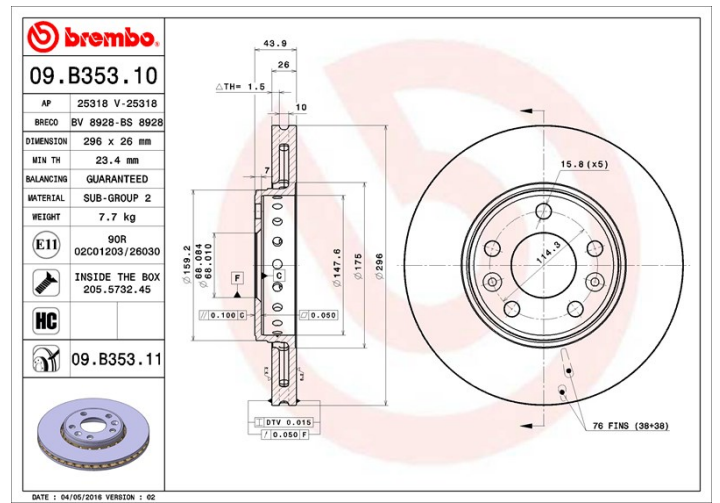

Jarrulevyn tekniset tiedot

Halkaisija (Halkaisija)
296 mm

Kokonaiskorkeus (A)
43,9 mm

Keskiöinnin halkaisija (B)
68 mm

Aukkojen määrä (C)
5

Paksuus (TH)
26 mm

Minimipaksuus
23,4 mm

Kiristysmomentti
110 Nm

Tuotemerkin osanumerot

Brembo
09.B353.11

AP
25318 V

Breco
BV 8928

Tekniset eritelmät

Runsashiiliset jarrulevyt (HC)

Suuren hiiliosuuden ansiosta valuraudan kemiallinen koostumus HC-jarrulevyissä antaa suuremman vaimennuskertoimen, joka vähentää tärinää ja melua ajettaessa.