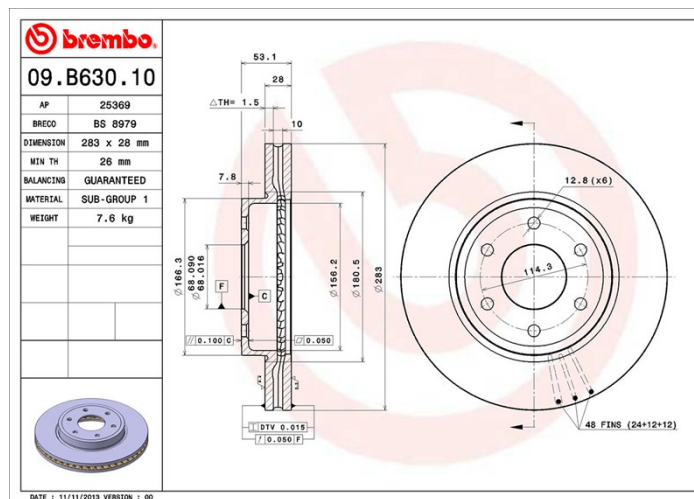

Jarrulevyn tekniset tiedot

Akseli Edessä

Halkaisija
283 mm

Kokonaiskorkeus (A)
53 mm

Keskiöinnin halkaisija (B)
68 mm

Aukkojen määrä (C)
6

Paksuus (TH)
28 mm

Minimipaksuus
26 mm

Kiristysmomentti 
Nm

Yksikköä laatikossa
2

EAN-koodi
8020584039090

Tuotemerkin osanumerot

Brembo
09.B630.10

AP
25369

Breco
BS 8979

Tekniset eritelmät

Yhteensopivat ajoneuvot

NISSAN

Malli	Tyyppi	kW/CV	Vuosi
NP300 NAVARA (D40)	2.5 dCi	106/144	07/05 -
NP300 NAVARA (D40)	2.5 dCi 4WD	106/144	01/07 -
NP300 NAVARA (D40)	2.5 dCi 4WD	128/174	07/05 -
NP300 NAVARA (D40)	2.5 dCi 4WD	126/171	10/06 -