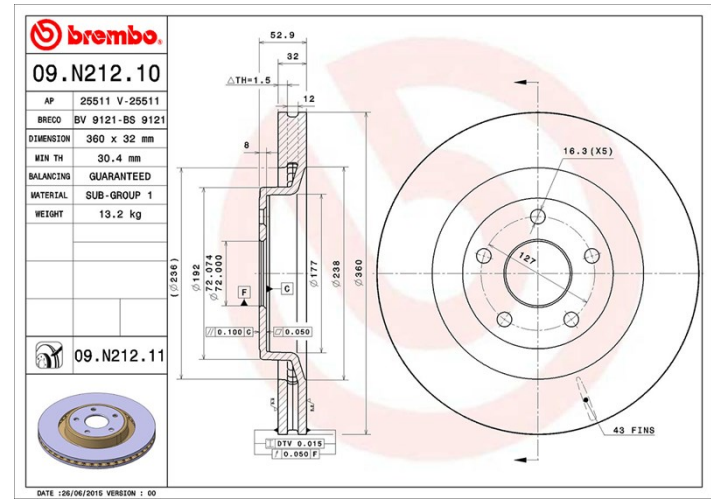

Tuotemerkin osanumerot

Brembo
09.N212.11

AP
25511 V

Breco
BV 9121

Tekniset eritelmät

UV-jarrulevy

UV-pinnoitekasittely antaa suuremman korroosiokestävyyden ja täyden suojan jarrulevyille.

Yhteensopivat ajoneuvot

JEEP

Malli	Tyyppi	Kw	Vuosi
GRAND CHEROKEE III (MH, WK)	6.1 SRT8 4x4	313	03/06 12/10

OE-osanumero

Yhteensopivat OE-koodit

JEEP	5290733AA
JEEP	5290733AB