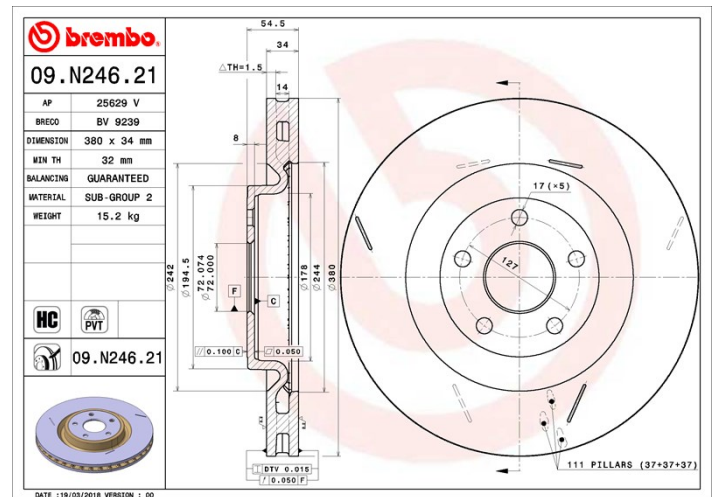

Tuotemerkin osanumerot

Brembo
09.N246.21

AP
25629 V

Breco
BV 9239

Tekniset eritelmät

PVT-tuuletettu jarrulevy

PVT-jarrulevy käyttää sen tuuletustilassa pilareita siipien tilalla. Jarrulevyn jäähdytyskapasiteetti lisääntyy ylimääräiset 40 % ja sen vuoksi aikaansaa parempi kestävyys lämpömurtumia vastaan.

Runsashiilliset jarrulevyt (HC)

Suuren hiillosuuden ansiosta valuraudan kemiallinen koostumus HC-jarrulevyissä antaa suuremman vaimennuskertoimen, joka vähentää tärinää ja melua ajettaessa.

UV-jarrulevy

UV-pinnoitekäsittely antaa suuremman korroosiokestävyyden ja täyden suojan jarrulevyille.

Yhteensopivat ajoneuvot

JEEP

Malli	Tyyppi	kW/CV	Vuosi
GRAND CHEROKEE IV (WK, WK2)	3.0 4x4	175/238	09/14 -
GRAND CHEROKEE IV (WK, WK2)	3.0 CRD	179/243	09/13 -
GRAND CHEROKEE IV (WK, WK2)	3.0 CRD V6 4x4	160/218	01/11 -