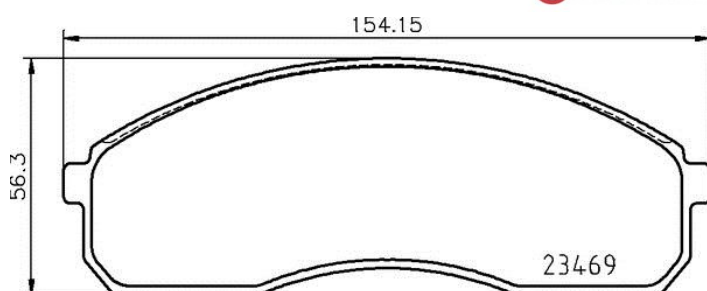

Jarrupalojen tekniset tiedot

Akseli
Edessä, Takana

WVA
23649, 23650, 23651

Leveys
154,2 mm

Paksuus
17,5 mm

Korkeus
56,2 mm

Jarrujärjestelmä
Sumitomo

Lisävarusteet

Kulumisen osoitin
Akustinen

EAN-koodi
8020584086919

 **brembo**

Yhteensopivat ajoneuvot

KIA

Malli	Tyyppi	Kw	Vuosi
BONGO Platform/Chassis	2.5 CRDi	98	01/12 -
K2500 (SD)	2.5 CRDi	96	01/10 -

OE-osanumero

Yhteensopivat OE-koodit