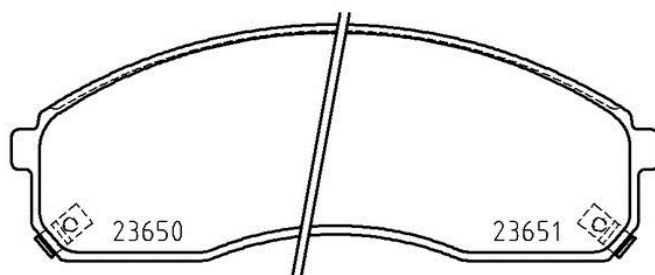

Jarrupalojen tekniset tiedot

Akseli
Edessä, Takana

WVA
23649, 23650, 23651

Leveys
154,2 mm

Paksuus
17,5 mm

Korkeus
56,2 mm

Jarrujärjestelmä
Sumitomo

Lisävarusteet

Kulumisen osoitin
Akustinen

EAN-koodi
8020584086919

 **brembo**

Yhteensopivat ajoneuvot

KIA

Malli	Tyyppi	Kw	Vuosi
BONGO Platform/Chassis	2.5 CRDi	98	01/12 -
K2500 (SD)	2.5 CRDi	96	01/10 -

OE-osanumero

Yhteensopivat OE-koodit