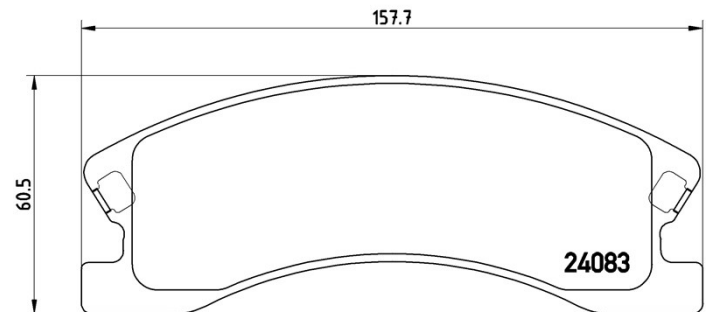

Jarrupalojen tekniset tiedot

Akseli Edessä	WVA 24083
Leveys 157,7 mm	Paksuus 19,2 mm
Korkeus 60,5 mm	Jarrujärjestelmä Akebono
Lisävarusteet	Kulumisen osoitin Akustinen

EAN-koodi
8020584053171

Yhteensopivat ajoneuvot

JEEP

Malli	Tyyppi	Kw	Vuosi
GRAND CHEROKEE II (WJ, WG)	2.7 CRD 4x4	120	10/01 09/05
GRAND CHEROKEE II (WJ, WG)	2.7 CRD 4x4	120	10/04 09/05
GRAND CHEROKEE II (WJ, WG)	3.1 TD 4x4	103	04/99 12/01
GRAND CHEROKEE II (WJ, WG)	4.0	140	10/98 09/04
GRAND CHEROKEE II (WJ, WG)	4.0 4x4	140	04/99 09/05
GRAND CHEROKEE II (WJ, WG)	4.7 V8 4x4	162	04/99 08/00
GRAND CHEROKEE II (WJ, WG)	4.7 V8 4x4	164	04/99 09/05
GRAND CHEROKEE II (WJ, WG)	4.7 V8 4x4	167	06/03 09/05
GRAND CHEROKEE II (WJ, WG)	4.7 V8 4x4	190	10/01 09/05

JEEP (BJC)

Malli	Tyyppi	Kw	Vuosi
GRAND CHEROKEE	4.0	145	02/99 07/05
GRAND CHEROKEE	4.7	175	02/99 08/01

OE-osanumero**Yhteensopivat OE-koodit**

CHRYSLER	05093183AA
CHRYSLER	5093183AA
CHRYSLER	K05093183AA
JEEP	5093183AB
JEEP	K05093183AB
JEEP	K05093260AA