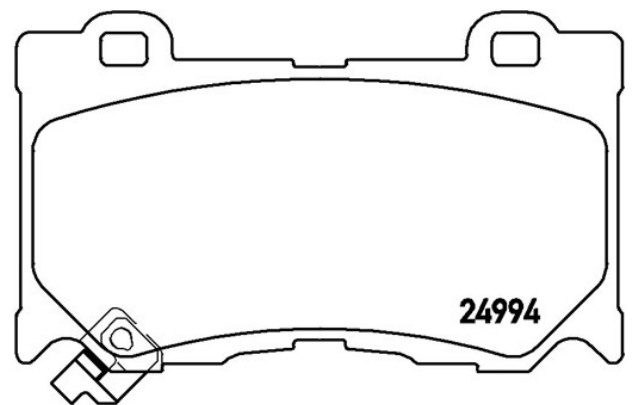

## Jarrupalojen tekniset tiedot

**Akseli**  
Edessä

**WVA**  
24920, 24994

**Leveys**  
127,3 mm

**Paksuus**  
15,6 mm

**Korkeus**  
75,5 mm

**Jarrujärjestelmä**  
Akebono

**Lisävarusteet**

**Kulumisen osoitin**  
Akustinen

**EAN-koodi**  
8020584103364