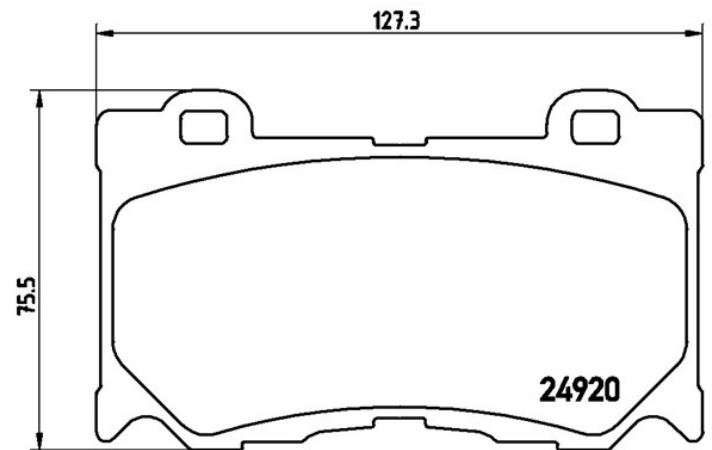

## Jarrupalojen tekniset tiedot

**Akseli**  
Edessä

**WVA**  
24920, 24994

**Leveys**  
127,3 mm

**Paksuus**  
15,6 mm

**Korkeus**  
75,5 mm

**Jarrujärjestelmä**  
Akebono

**Lisävarusteet**

**Kulumisen osoitin**  
Akustinen

**EAN-koodi**  
8020584103364

### INFINITI

Malli	Tyyppi	Kw	Vuosi
FX	37 AWD	235	10/08 -
FX	50 AWD	291	10/08 -
FX	50 AWD	287	10/08 -

**OE-osanumero****Yhteensopivat OE-koodit**

NISSAN

D1060JL00E

---