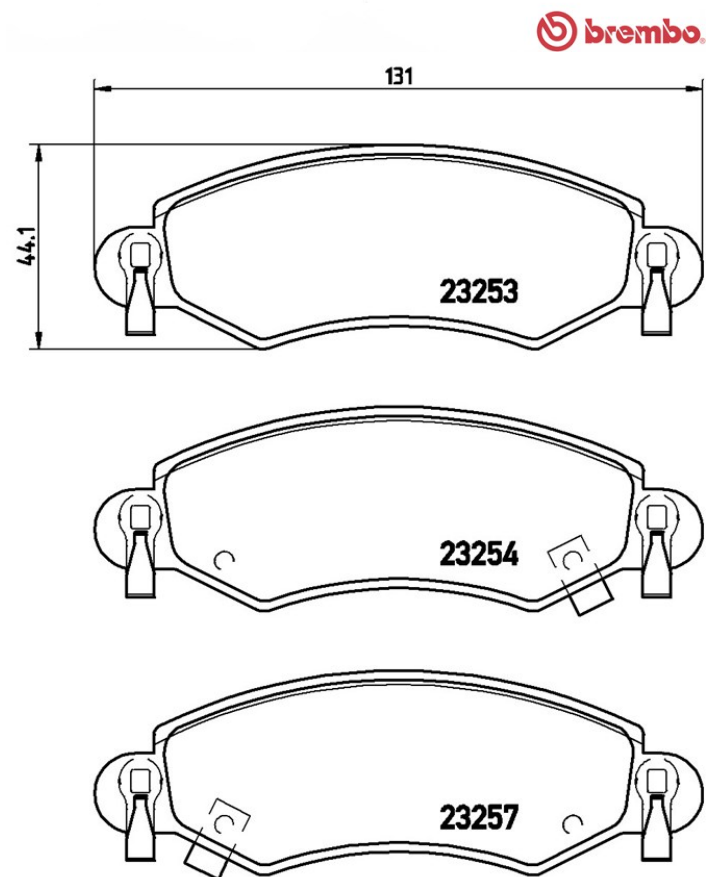

Jarrupalojen tekniset tiedot

Akseli
Edessä

WVA
23253, 23254, 23257

Leveys
130,8 mm

Paksuus
15,5 mm

Korkeus
44,1 mm

Jarrujärjestelmä
Bosch

Lisävarusteet

Kulumisen osoitin
Akustinen

EAN-koodi
8020584055663

Yhteensopivat ajoneuvot

OPEL			
Malli	Tyyppi	Kw	Vuosi
AGILA (A) (H00)	1.0 (F68)	44	08/03 12/07
AGILA (A) (H00)	1.0 12V (F68)	43	09/00 12/07
AGILA (A) (H00)	1.2 16V (F68)	55	09/00 12/07
AGILA (A) (H00)	1.2 16V Twinport (F68)	59	07/04 12/07
AGILA (A) (H00)	1.3 CDTI (F68)	51	08/03 12/07

VAUXHALL

Malli	Tyyppi	Kw	Vuosi
AGILA Mkl (A) (H00)	1.0 12V	44	02/00 11/06
AGILA Mkl (A) (H00)	1.0 12V	43	09/00 08/05
AGILA Mkl (A) (H00)	1.2 16V	55	09/00 03/08
AGILA Mkl (A) (H00)	1.2 16V Twinport	59	07/04 11/06