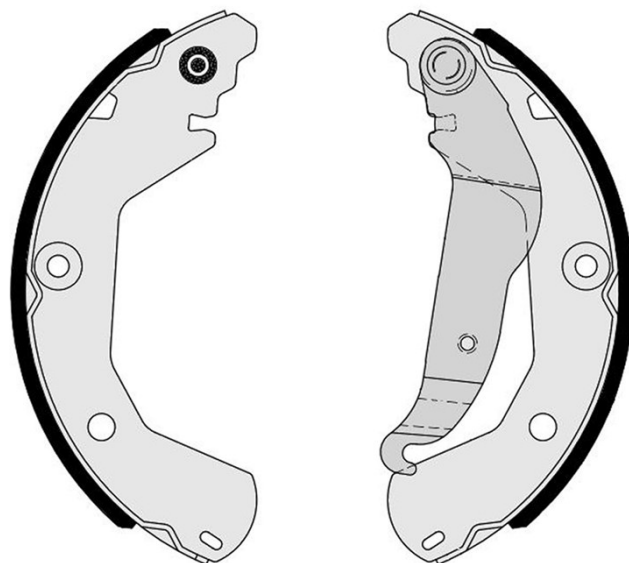

Caractéristiques techniques de la mâchoire

Essieu Arrière

Diamètre
229,8 mm

Largeur
41 mm

Système de freinage

Type
Frein de parking

Accessoires
Avec levier de frein à main

Code EAN
8432509653722

Véhicules couverts

CHEVROLET

Modèle	Type	kW	Année
AVEO Hatchback (T300)	1.2	51	03/11 -
AVEO Hatchback (T300)	1.2	63	03/11 -
AVEO Hatchback (T300)	1.2 LPG	63	11/12 12/15
AVEO Hatchback (T300)	1.3 D	55	07/11 -
AVEO Hatchback (T300)	1.3 D	70	07/11 -
AVEO Hatchback (T300)	1.4	74	03/11 -
AVEO Hatchback (T300)	1.4 Turbo	103	08/13 -
AVEO Hatchback (T300)	1.6	85	03/11 -
AVEO Saloon (T300)	1.2	51	03/11 -
AVEO Saloon (T300)	1.2	63	03/11 -