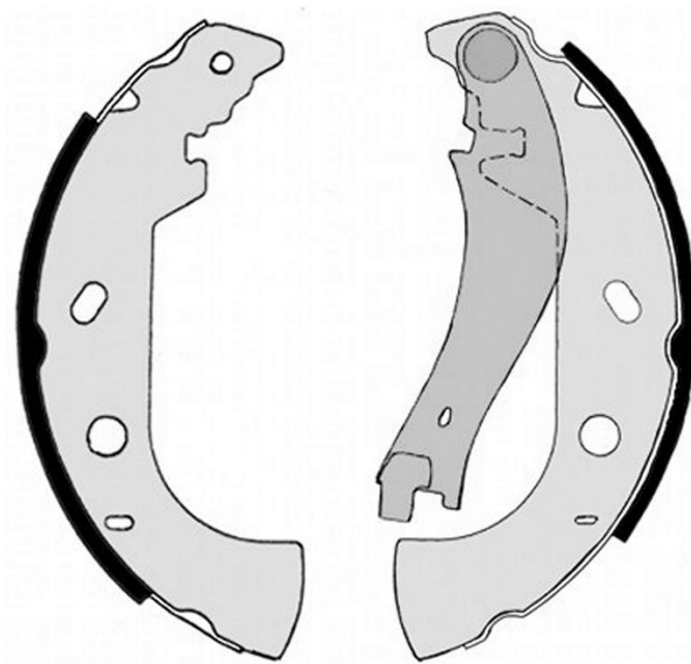

Véhicules couverts

FIAT

Modèle	Type	kW	Année
MAREA (185_)	1.6	68	03/99 08/00
MAREA (185_)	1.6	76	09/00 08/02
MAREA (185_)	1.6 100 16V Bipower	76	04/99 05/02
MAREA (185_)	1.6 SX	72	09/00 08/02
MAREA Weekend (185_)	1.6	76	09/00 08/02
MAREA Weekend (185_)	1.6 100 16V	76	09/96 05/02
MAREA Weekend (185_)	1.8 115 16V	83	09/96 05/02
MAREA Weekend (185_)	1.9 JTD 105 (185BXN1A)	77	12/98 12/02
MAREA Weekend (185_)	1.9 JTD 110 (185BXT1A)	81	09/00 08/02
MAREA Weekend (185_)	1.9 TD 100 (185BX_)	74	09/96 06/03