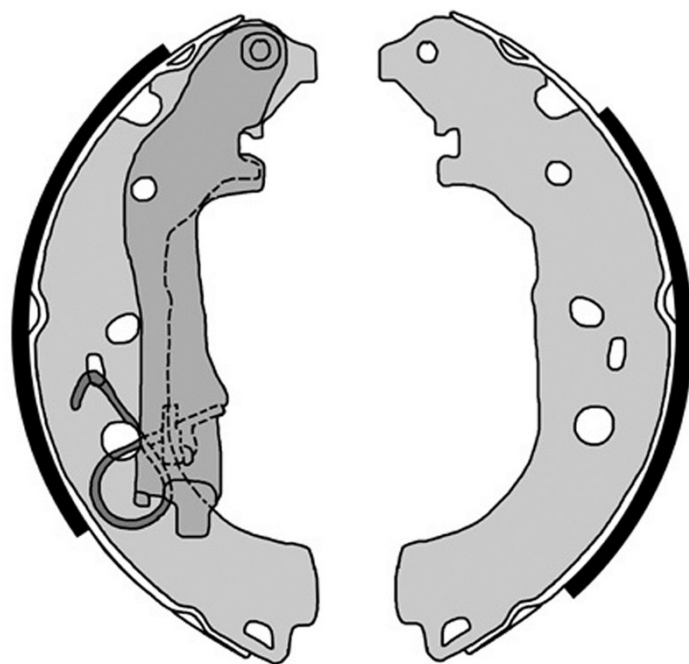

Caractéristiques techniques de la mâchoire

Diamètre
228,6 mm

Largeur
42 mm

Système de freinage
AP Lockheed

Frein à main

Véhicules couverts

FIAT

Modèle	Type	kW	Année
DOBLO Box Body / Estate (263_)	1.4	88	10/11 -
DOBLO Box Body / Estate (263_)	1.4 Natural Power	88	06/10 -
DOBLO Box Body / Estate (263_)	1.6 D Multijet	66	02/10 -
DOBLO Box Body / Estate (263_)	1.6 D Multijet	77	02/10 -
DOBLO Cargo (223_)	1.2 (223ZXA1A)	48	03/01 -
DOBLO Cargo (223_)	1.3 D Multijet	55	10/05 01/10
DOBLO Cargo (223_)	1.3 JTD 16V	51	05/04 12/06
DOBLO Cargo (223_)	1.3 JTD 16V Multijet	62	08/06 -
DOBLO Cargo (223_)	1.4	57	10/05 -
DOBLO Cargo (223_)	1.6 16V (223ZXD1A)	76	10/01 -

DOBLO Cargo (223_)	1.6 Natural Power	76	09/02 -
DOBLO Cargo (223_)	1.9 D (223ZXB1A)	46	03/01 -
DOBLO Cargo (223_)	1.9 JTD	77	07/03 -
DOBLO Cargo (223_)	1.9 JTD (223ZXE1A)	74	10/01 -
DOBLO Cargo (223_)	1.9 JTD Multijet	88	12/06 -
DOBLO MPV (119_, 223_)	1.2 (223AXA1A)	48	03/01 -
DOBLO MPV (119_, 223_)	1.3 D Multijet	62	10/05 -
DOBLO MPV (119_, 223_)	1.4	57	10/05 -
DOBLO MPV (119_, 223_)	1.6 Natural Power	76	09/02 -
DOBLO MPV (119_, 223_)	1.9 D (223AXB1A)	46	03/01 -
DOBLO MPV (119_, 223_)	1.9 D Multijet	88	10/05 -
DOBLO MPV (119_, 223_)	1.9 JTD	77	07/03 -
DOBLO MPV (119_, 223_)	1.9 JTD (223AXE1A)	74	10/01 -
DOBLO MPV (263_)	1.4	88	10/11 -
DOBLO MPV (263_)	1.4 Natural Power	88	02/10 -
DOBLO Platform/Chassis (263_)	1.3 D Multijet	66	02/10 -
DOBLO Platform/Chassis (263_)	1.4	70	04/10 -
DOBLO Platform/Chassis (263_)	1.6 D Multijet	66	02/10 -
DOBLO Platform/Chassis (263_)	1.6 D Multijet	77	02/10 -
DOBLO Platform/Chassis (263_)	1.6 D Multijet	74	02/11 -
DOBLO Platform/Chassis (263_)	2.0 D Multijet	99	02/10 -
IDEA (350_)	1.3 D Multijet	70	05/08 12/12
IDEA (350_)	1.3 D Multijet	66	10/05 -
IDEA (350_)	1.6 D Multijet	88	05/08 -
IDEA (350_)	1.9 JTD	74	01/04 -