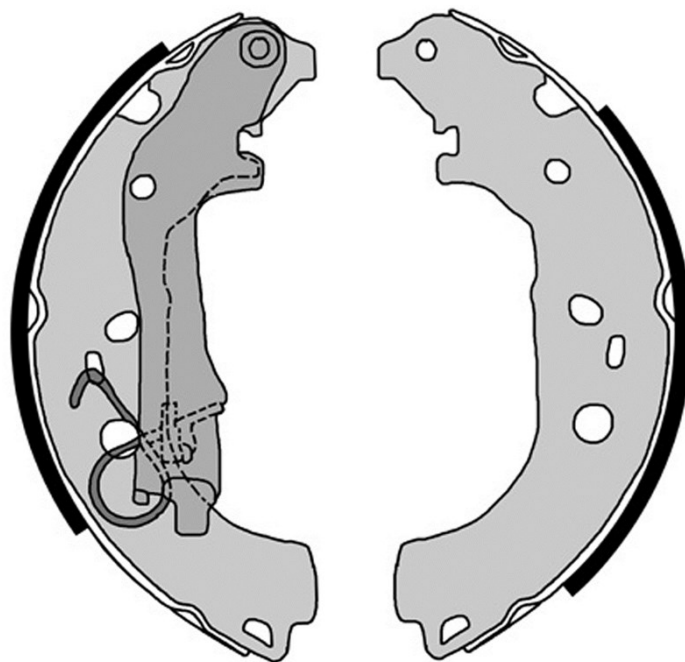

Caractéristiques techniques de la mâchoire

Diamètre
228,6 mm

Largeur
42 mm

Système de freinage
AP Lockheed

Frein à main

Véhicules couverts

FIAT

Modèle	Type	kW	Année
DOBLO Box Body / Estate (263_)	1.3 D Multijet	66	02/10 -
DOBLO Box Body / Estate (263_)	1.3 D Multijet	59	03/16 -
DOBLO Box Body / Estate (263_)	1.3 D Multijet	70	03/16 -
DOBLO Box Body / Estate (263_)	1.3 D Multijet	55	11/13 -
DOBLO Box Body / Estate (263_)	1.4	70	02/10 -
DOBLO Box Body / Estate (263_)	1.4	88	10/11 -
DOBLO Box Body / Estate (263_)	1.4 Natural Power	88	06/10 -
DOBLO Box Body / Estate (263_)	1.6 D Multijet	66	02/10 -
DOBLO Box Body / Estate (263_)	1.6 D Multijet	74	02/10 -
DOBLO Box Body / Estate (263_)	1.6 D Multijet	77	02/10 -