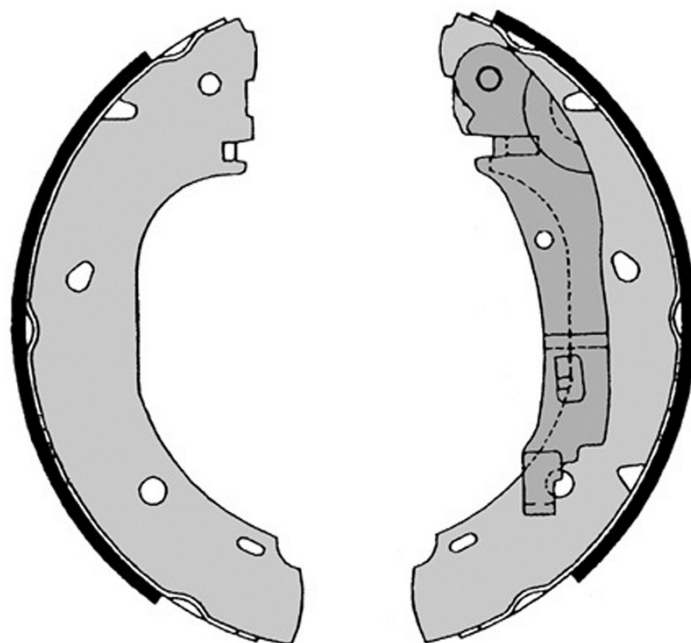

Véhicules couverts

CITROËN

Modèle	Type	kW	Année
JUMPER Box (230L) / RELAY Box (230L)	1.9 D	51	02/94 04/02
JUMPER Box (230L) / RELAY Box (230L)	1.9 D	50	07/99 04/02
JUMPER Box (230L) / RELAY Box (230L)	1.9 TD	66	03/94 04/02
JUMPER Box (230L) / RELAY Box (230L)	1.9 TD	68	03/94 04/02
JUMPER Box (230L) / RELAY Box (230L)	2.0	80	03/94 04/02
JUMPER Box (230L) / RELAY Box (230L)	2.0 4x4	80	10/96 01/02
JUMPER Box (230L) / RELAY Box (230L)	2.0 HDI	62	11/01 04/02
JUMPER Box (230L) / RELAY Box (230L)	2.5 D	63	03/94 04/02
JUMPER Box (230L) / RELAY Box (230L)	2.5 D 4x4	63	03/00 04/02
JUMPER Box (230L) / RELAY Box (230L)	2.5 DT 4x4	76	10/96 08/97