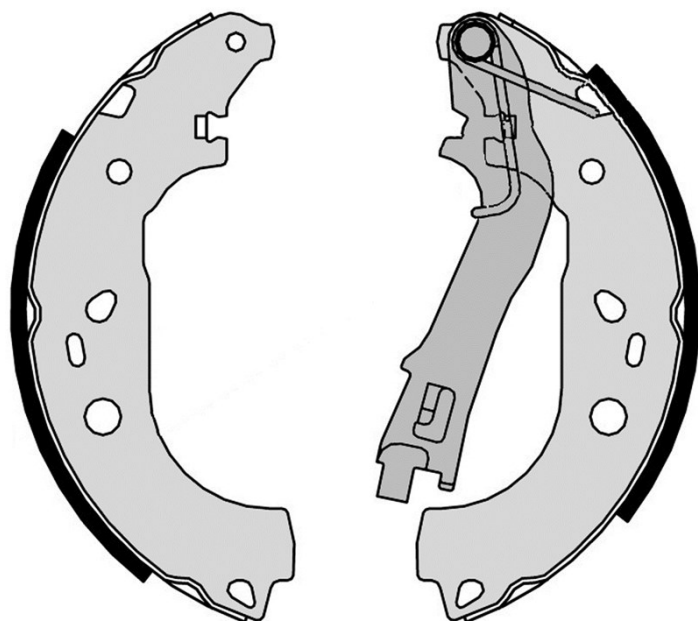

Véhicules couverts

CITROËN

Modèle	Type	kW	Année
NEMO Box (AA_)	1.3 BlueHDi 80	59	02/16 -
NEMO Box (AA_)	1.3 HDi 75	55	10/10 -
NEMO Box (AA_)	1.4 HDi	50	02/08 -
NEMO Estate	1.3 HDi 75	55	10/10 -
NEMO Estate	1.3 HDi 80	59	10/15 -
NEMO Estate	1.4 HDi	50	04/09 -

FIAT

Modèle	Type	kW	Année
FIORINO Box Body / Estate (225_)	1.3 D Multijet	70	07/09 -
FIORINO Box Body / Estate (225_)	1.3 D Multijet	55	11/07 -