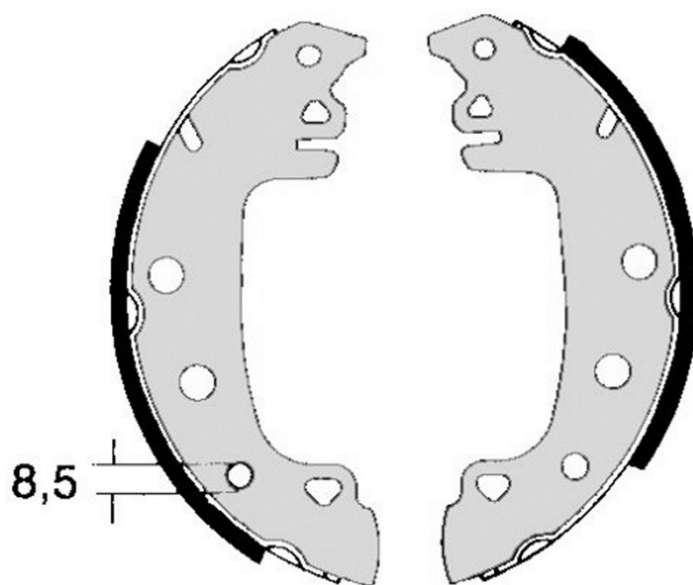

Caractéristiques techniques de la mâchoire

Essieu Arrière

Diamètre
228,6 mm

Largeur
42 mm

Système de freinage
Bendix

Type

Accessoires

Code EAN

8432509640098

Véhicules couverts

FIAT

Modèle	Type	kW	Année
131 (131_)	1.3 Mirafiori	40	10/74 09/81
131 (131_)	1.3 Mirafiori	48	10/74 12/82
131 (131_)	1.3 Super Mirafiori	57	03/78 12/80
131 (131_)	1.4 Mirafiori	51	11/80 01/84
131 (131_)	1.4 Super Mirafiori	55	04/81 12/83
131 (131_)	1.6	63	11/76 12/84
131 (131_)	1.6 (S)	55	10/74 09/81
131 (131_)	1.6 Super	71	03/78 01/84
131 (131_)	1.6 Super Mirafiori (A)	72	03/79 03/82
131 (131_)	2.0 D	44	03/78 03/87
131 (131_)	2.0 Racing	85	06/78 12/81