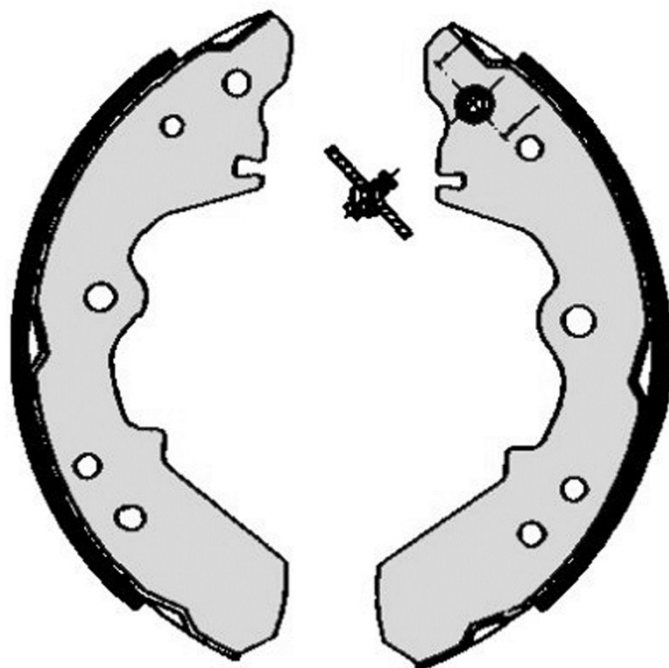

Caractéristiques techniques de la mâchoire

Essieu Arrière

Diamètre
254 mm

Largeur
52 mm

Système de freinage
Akebono

Type

Accessoires

Code EAN

8432509641552

Véhicules couverts

ISUZU

Modèle	Type	kW	Année
CAMPO (KB)	2.2 D (KBD27)	39	04/86 12/90
CAMPO (KB)	2.2 D 4WD (KBD42, KBD47)	39	01/83 12/90
TROOPER I (UBS)	2.2 D 4WD	39	05/84 12/89
TROOPER I (UBS)	2.8 TD (UBS55)	71	10/87 12/91
TROOPER I Open Off-Road Vehicle (UBS)	2.0 (UBS13)	58	01/83 12/85
TROOPER I Open Off-Road Vehicle (UBS)	2.2 D 4x4	39	05/84 07/89
TROOPER I Open Off-Road Vehicle (UBS)	2.2 TD (UBS52)	53	03/84 12/91
TROOPER I Open Off-Road Vehicle (UBS)	2.3 (UBS16)	66	11/85 12/91
TROOPER I Open Off-Road Vehicle (UBS)	2.6 i (UBS17)	85	10/87 12/91