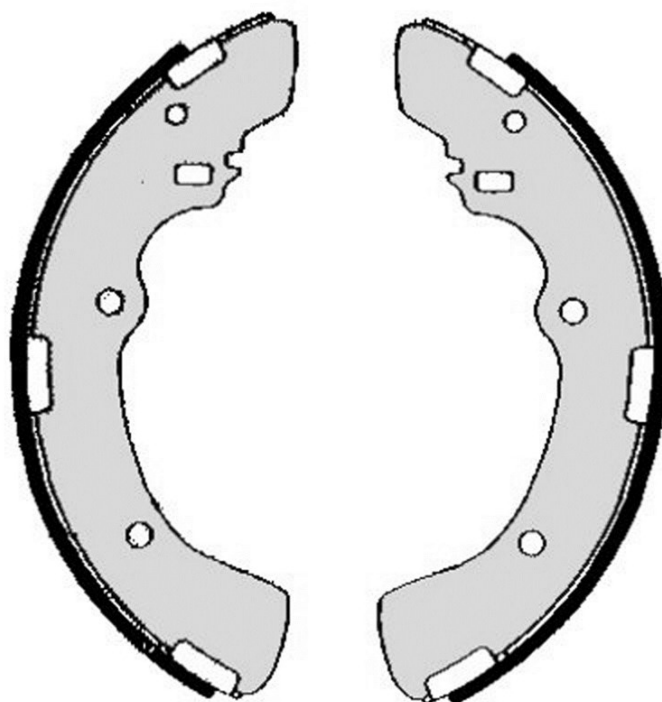

Caractéristiques techniques de la mâchoire

Essieu Arrière

Diamètre
254 mm

Largeur
52 mm

Système de freinage
Sumitomo

Type

Accessoires

Code EAN

8432509642269

Véhicules couverts

MITSUBISHI

Modèle	Type	kW	Année
L 300 / DELICA II Platform/Chassis (L03_P)	1.6 (L032P, L062P)	51	04/83 04/94
L 300 / DELICA II Platform/Chassis (L03_P)	2.5 D (L039P)	51	11/86 04/94
L 300 III Box (P0_V, P1_V, P_2V)	1.6 (P12V, P02V)	51	11/86 05/94
L 300 III Box (P0_V, P1_V, P_2V)	2.0 (P03V, P13V)	64	11/86 05/96
L 300 III Box (P0_V, P1_V, P_2V)	2.0 (P23V, P03V, P13V)	78	06/94 05/96
L 300 III Box (P0_V, P1_V, P_2V)	2.0 (P23W, P23V)	82	06/94 05/02
L 300 III Box (P0_V, P1_V, P_2V)	2.0 (P23W, P23V)	65	11/86 07/88
L 300 III Box (P0_V, P1_V, P_2V)	2.0 4WD (P23W, P23V)	63	08/88 05/94
L 300 III Box (P0_V, P1_V, P_2V)	2.4 (P24V, P24W)	82	11/86 08/97