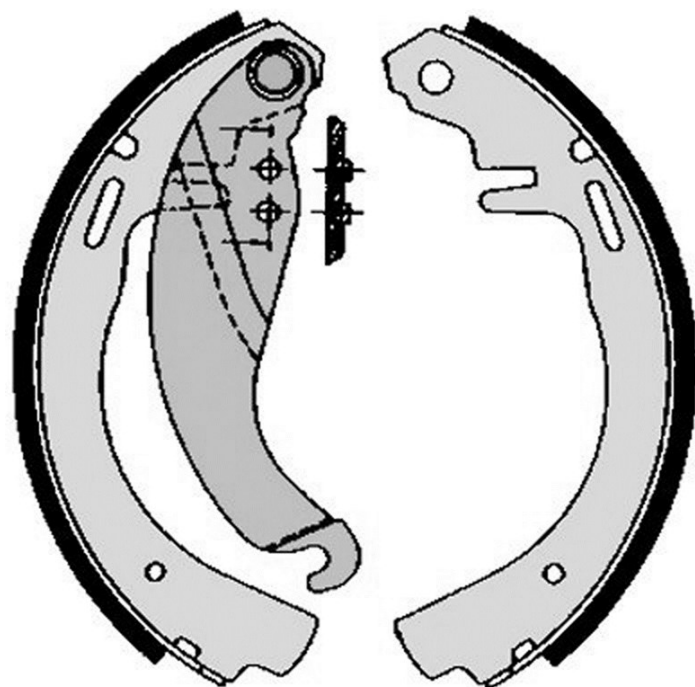

Véhicules couverts

OPEL

Modèle	Type	kW	Année
CORSA A Hatchback (S83)	1.0 (F08, M08, F68, M68)	33	09/82 03/93
CORSA A Hatchback (S83)	1.2 (F08, M08, F68, M68)	33	09/82 08/90
CORSA A Hatchback (S83)	1.2 (F08, M08, F68, M68)	44	09/82 08/90
CORSA A Hatchback (S83)	1.2 S (F08, M08, F68, M68)	40	09/82 02/90
CORSA A Hatchback (S83)	1.3 S (F08, M08, F68, M68)	51	09/82 10/89
CORSA A TR (S83)	1.0 (F11, M11, F19, M19)	33	09/82 09/92
CORSA A TR (S83)	1.2 S (F11, M11, F19, M19)	43	09/82 10/87
CORSA A TR (S83)	1.2 S (F11, M11, M19, F19)	40	09/82 03/93
CORSA A TR (S83)	1.3 S (F11, M11, F19, M19)	51	09/82 10/87