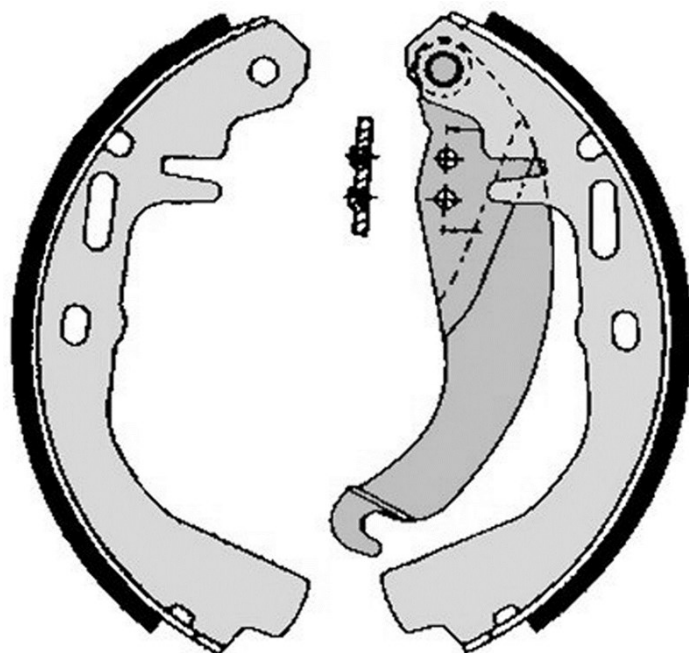

Caractéristiques techniques de la mâchoire

Essieu Arrière

Diamètre
200 mm

Largeur
46 mm

Système de freinage
General Motors

Type

Accessoires
Avec levier de frein à main

Code EAN

8432509642900

Véhicules couverts

OPEL				
Modèle	Type	kW	Année	
ASCONA C (J82)	1.3 N (F11, M11, F69, M69)	44	09/81 08/86	
ASCONA C (J82)	1.3 S (F11, M11, F68, M68)	55	09/81 08/88	
ASCONA C (J82)	1.6 (F11, M11, F68, M68)	55	09/81 09/87	
ASCONA C (J82)	1.6 D (F11, M11, F68, M68)	40	03/82 08/88	
ASCONA C (J82)	1.6 S (F11, M11, F68, M68)	66	09/81 08/86	
ASCONA C (J82)	1.8 i (F11, M11, F68, M68)	85	09/82 08/86	
ASCONA C Hatchback (J82)	1.3 N (F68, M68)	44	09/81 08/86	
ASCONA C Hatchback (J82)	1.3 S (F68, M68)	55	09/81 08/88	
ASCONA C Hatchback (J82)	1.6 (F68, M68)	55	09/81 08/88	
ASCONA C Hatchback (J82)	1.6 D (F68, M68)	40	03/82 08/88