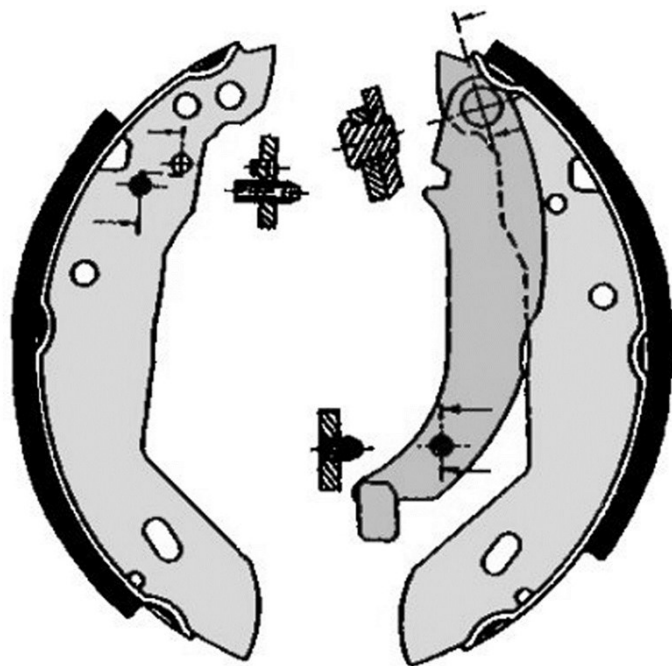

Caractéristiques techniques de la mâchoire

Essieu Arrière

Diamètre
180 mm

Largeur
32 mm

Système de freinage
TRW-Lucas

Type

Accessoires
Avec levier de frein à main

Code EAN

8432509643266

Véhicules couverts

CITROËN

Modèle	Type	kW	Année
XSARA (N1)	1.4 HDi	50	01/03 03/05
XSARA (N1)	1.4 i	55	04/97 03/05
XSARA (N1)	1.5 D	42	04/97 09/00
XSARA (N1)	1.6 16V	80	09/00 03/05
XSARA (N1)	1.6 i	65	04/97 09/00
XSARA (N1)	1.8 D	43	04/97 09/00
XSARA (N1)	1.8 i	66	04/97 09/00
XSARA (N1)	1.8 i 16V	81	04/97 09/00
XSARA (N1)	1.8 i Aut.	74	04/97 09/00