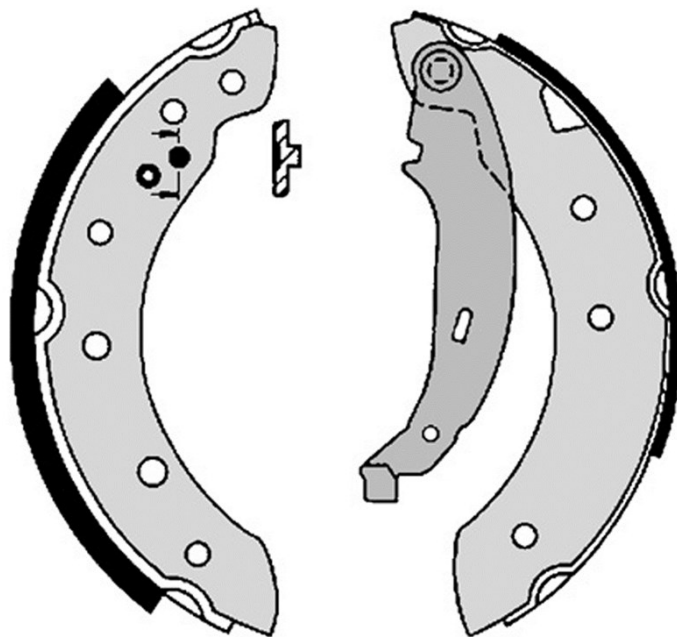

Caractéristiques techniques de la mâchoire

Essieu Arrière

Diamètre
203,2 mm

Largeur
38 mm

Système de freinage
TRW-Lucas

Type

Accessoires
Avec levier de frein à main

Code EAN

8432509643341

Véhicules couverts

CITROËN

Modèle	Type	kW	Année
SAXO (S0, S1)	1.0 X	33	05/96 11/98
SAXO (S0, S1)	1.0 X	37	05/98 06/03
SAXO (S0, S1)	1.1 BiFuel	44	07/00 06/03
SAXO (S0, S1)	1.1 X,SX	40	05/96 09/03
SAXO (S0, S1)	1.1 X,SX	44	05/96 09/03
SAXO (S0, S1)	1.4 VTS	55	05/96 06/03
SAXO (S0, S1)	1.5 D	43	07/01 04/04
SAXO (S0, S1)	1.5 D	42	09/96 06/01
SAXO (S0, S1)	1.5 D	40	09/96 09/03
SAXO (S0, S1)	1.6	74	02/01 04/04