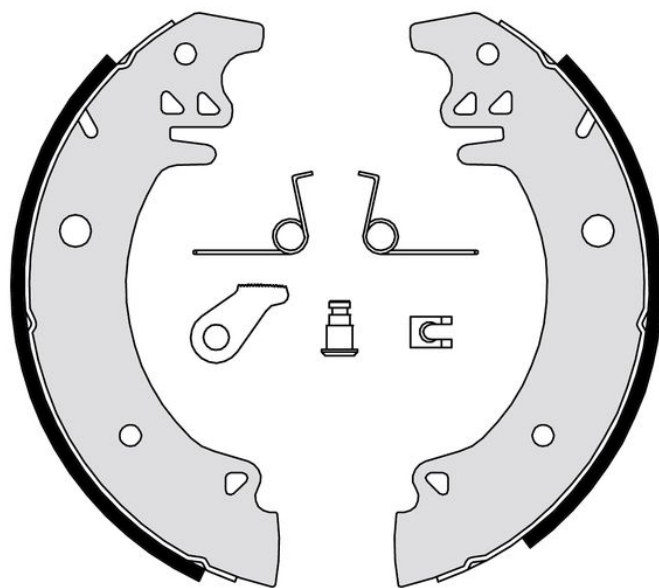

Caractéristiques techniques de la mâchoire

Essieu Arrière

Diamètre
255 mm

Largeur
46 mm

Système de freinage
BENDIX

Type

Accessoires
Avec accessoires

Code EAN

8432509643068

Véhicules couverts

PEUGEOT

Modèle	Type	kW	Année
504 (A_, M_)	1.8	55	09/79 08/82
504 (A_, M_)	1.8 (A01, A03)	60	07/68 02/71
504 (A_, M_)	1.8 (M03)	58	01/71 06/83
504 (A_, M_)	1.8 Injection (A02)	71	07/68 02/71
504 (A_, M_)	1.9 D (M20)	40	03/73 07/86
504 (A_, M_)	2.0	69	09/79 08/82
504 (A_, M_)	2.0 (A1, A13, MY1, MY3)	71	03/71 06/86
504 (A_, M_)	2.0 TI (A12, A14)	78	01/71 06/83
504 (A_, M_)	2.1 D	43	09/79 08/82