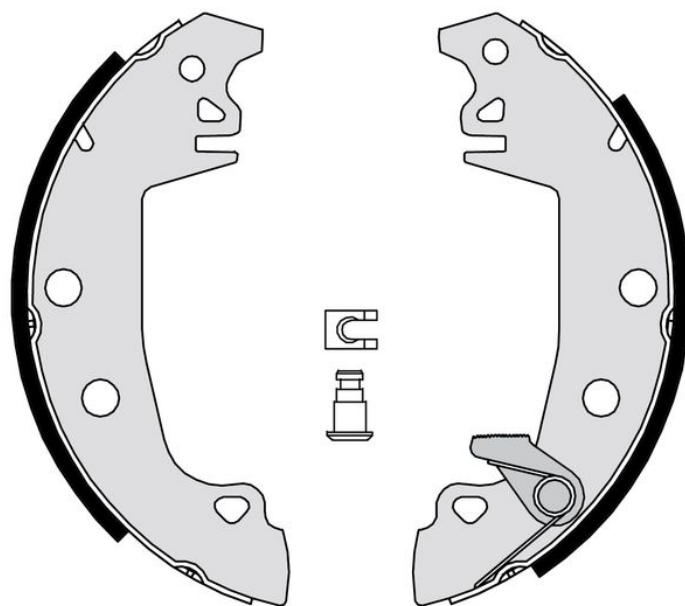

Véhicules couverts

CITROËN

Modèle	Type	kW	Année
C15 (VD-_)	1.0	33	10/84 12/97
C15 (VD-_)	1.0 E	37	11/92 07/96
C15 (VD-_)	1.1	40	10/84 07/87
C15 (VD-_)	1.1	35	10/84 12/96
C15 (VD-_)	1.1	40	11/88 07/96
C15 (VD-_)	1.1 i	44	07/88 12/96
C15 (VD-_)	1.3	47	07/87 05/88
C15 (VD-_)	1.4	49	07/87 12/96
C15 (VD-_)	1.4 E	44	05/87 12/96