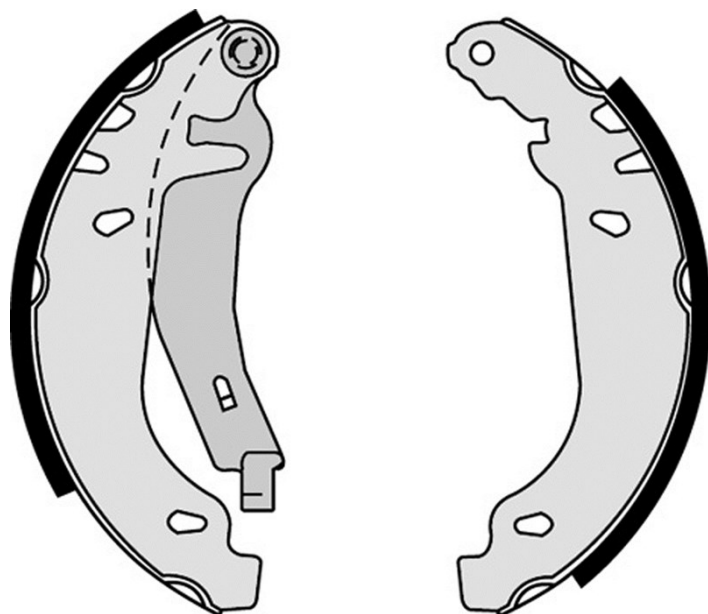

Véhicules couverts

CITROËN

Modèle	Type	kW	Année
XSARA (N1)	1.4 HDi	50	01/03 03/05
XSARA (N1)	1.4 i	55	04/97 03/05
XSARA (N1)	1.5 D	42	04/97 09/00
XSARA (N1)	1.6 16V	80	09/00 03/05
XSARA (N1)	1.6 i	65	04/97 09/00
XSARA (N1)	1.8 D	43	04/97 09/00
XSARA (N1)	1.8 i	66	04/97 09/00
XSARA (N1)	1.8 i 16V	81	04/97 09/00
XSARA (N1)	1.8 i Aut.	74	04/97 09/00
XSARA (N1)	1.8 VTS	85	09/00 10/04
XSARA (N1)	1.9 D	50	04/97 09/00