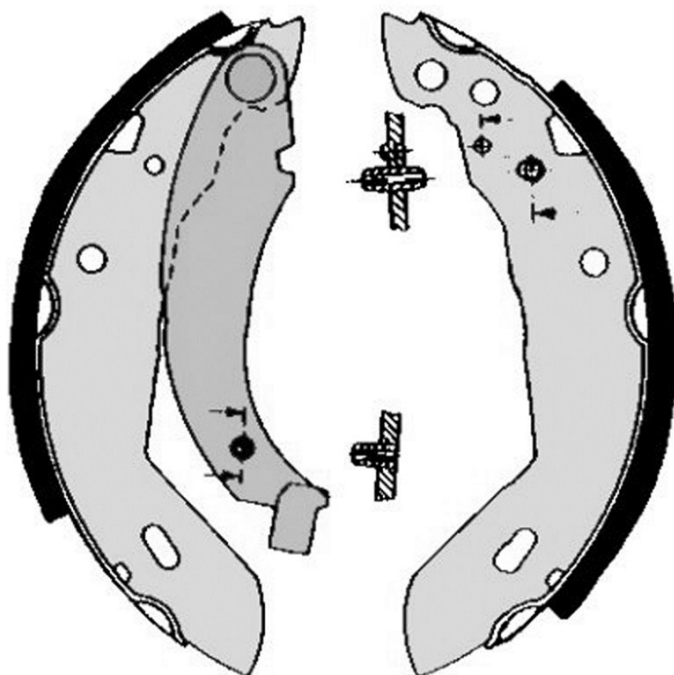

Caractéristiques techniques de la mâchoire

Essieu Arrière

Diamètre
180 mm

Largeur
40 mm

Système de freinage
TRW-Lucas

Type

Accessoires
Avec levier de frein à main

Code EAN

8432509643839

Véhicules couverts

PEUGEOT

Modèle	Type	kW	Année
205 Box	1.7 Diesel	44	03/94 05/97
205 I (741A/C)	1.6 GTI	76	12/84 10/87
205 I (741A/C)	1.9 GTI	75	03/87 10/87
205 I Convertible (741B, 20D)	1.6 CTI	76	04/86 10/90
205 I Convertible (741B, 20D)	1.9 CTi	74	08/87 07/90
205 I Convertible (741B, 20D)	1.9 CTI	75	10/87 12/94
205 II (20A/C)	1.3 Rallye	74	10/87 10/90
205 II (20A/C)	1.6 GTI	76	10/87 12/89
205 II (20A/C)	1.6 GTI	85	10/87 12/89