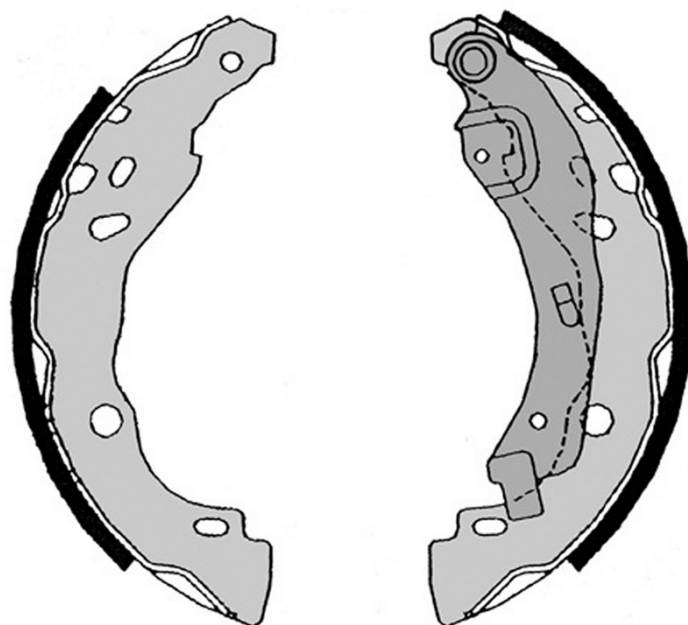

Caractéristiques techniques de la mâchoire

Diamètre
203,2 mm

Largeur
38 mm

Système de freinage
Bosch

Frein à main

Véhicules couverts

DACIA

Modèle	Type	kW	Année
LOGAN (LS_)	1.2 16V	55	02/06 -
LOGAN (LS_)	1.4 (LSOA, LSOC, LSOE, LSOG)	55	09/04 -
LOGAN (LS_)	1.4 MPI LPG (LS0C)	55	02/06 -
LOGAN (LS_)	1.5 dCi (LS04)	55	05/10 -
LOGAN (LS_)	1.5 dCi (LS04)	65	05/10 -
LOGAN (LS_)	1.5 dCi (LS0K)	50	01/06 -
LOGAN (LS_)	1.6 (LSOB, LSOD, LSOF, LSOH)	64	09/04 -
LOGAN (LS_)	1.6 Bifuel	62	05/10 -
LOGAN (LS_)	1.6 MPI 85	62	05/10 -