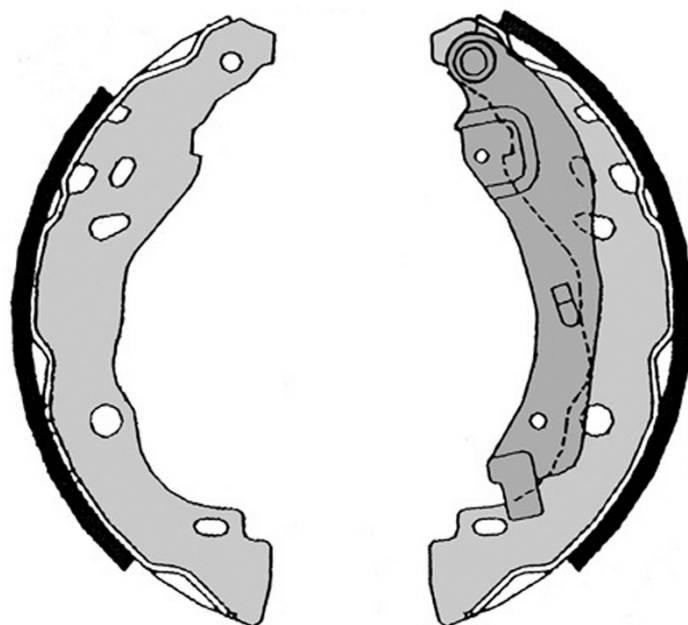

Caractéristiques techniques de la mâchoire

Diamètre
203,2 mm

Largeur
38 mm

Système de freinage
Bosch

Frein à main

Véhicules couverts

DACIA

Modèle	Type	kW	Année
DUSTER	1.2 TCe 125 4x4	92	06/15 -
DUSTER	1.5 dCi 4x4	79	06/10 -
DUSTER	1.5 dCi 4x4	80	08/13 -
DUSTER	1.6 16V 4x4	77	06/10 -
DUSTER	1.6 SCe 115	84	06/15 -
DUSTER	1.6 SCe 115 4x4	84	06/15 -
DUSTER	1.6 SCe 115 LPG	84	06/15 -
DUSTER Box	1.2 TCe 125 4x4	92	10/13 -
DUSTER Box	1.5 dCi 4x4	66	04/11 -
DUSTER Box	1.5 dCi 4x4	80	04/13 -