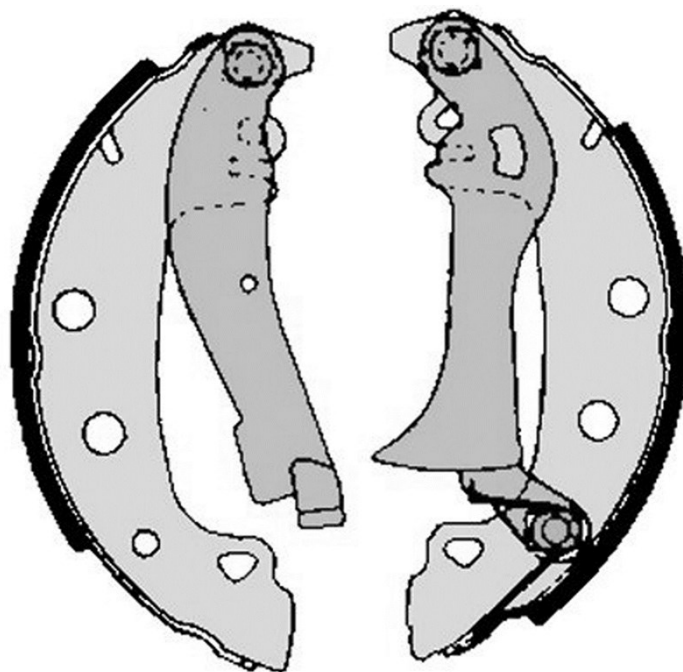

Caractéristiques techniques de la mâchoire

Essieu Arrière

Diamètre
228,6 mm

Largeur
42 mm

Système de freinage
Bendix

Type

Accessoires

Code EAN

8432509643501

Véhicules couverts

RENAULT

Modèle	Type	kW	Année
20 (127_)	1.6 (1271)	71	05/77 12/83
20 (127_)	1.6 (1271)	66	10/75 05/77
20 (127_)	2.0 (1277)	76	10/80 12/83
20 (127_)	2.1 Diesel (1276)	47	10/80 12/83
20 (127_)	2.2 (1279)	85	10/80 12/83
30 (127_)	2.1 Turbo-D (1270)	63	02/82 03/86
ESPACE I (J11_)	2.0 (J/S112)	74	01/88 12/90
ESPACE I (J11_)	2.0 (J/S112)	80	07/84 12/90
ESPACE I (J11_)	2.0 i (J116)	87	01/89 12/90