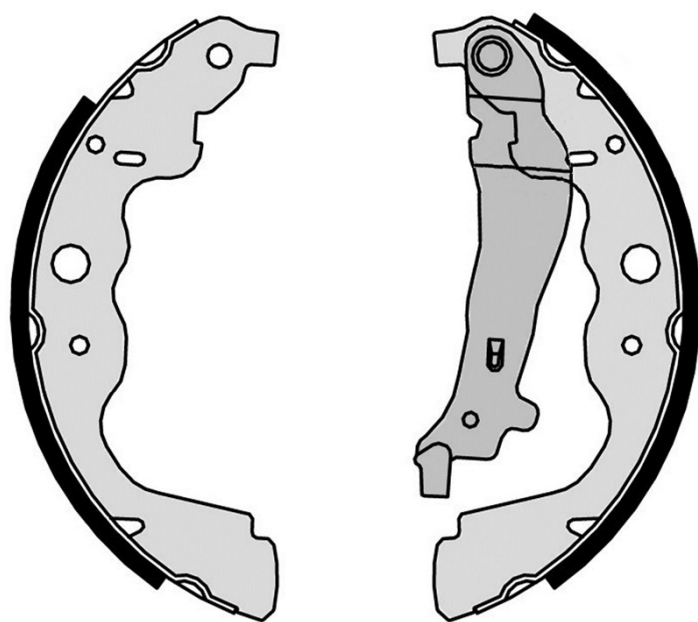

Caractéristiques techniques de la mâchoire

Diamètre
230 mm

Largeur
43 mm

Système de freinage
Bosch

Frein à main

Véhicules couverts

DACIA

Modèle	Type	kW	Année
DUSTER	1.5 dCi	66	10/10 -
DUSTER	1.6 16V LPG	77	04/11 -
LOGAN EXPRESS (FS_)	1.5 dCi	55	05/10 -
LOGAN EXPRESS (FS_)	1.5 dCi	65	05/10 -
LOGAN EXPRESS (FS_)	1.6 MPI 85	62	05/10 -
LOGAN MCV (KS_)	1.5 dCi (KS04)	55	05/10 -
LOGAN MCV (KS_)	1.5 dCi (KS04)	65	05/10 -
LOGAN MCV (KS_)	1.6	64	02/07 -
LOGAN MCV (KS_)	1.6 16V Hi-Flex	77	11/09 -

RENAULT

Modèle	Type	kW	Année
KANGOO / GRAND KANGOO (KW0/1_)	1.5 dCi (KW0F)	76	02/08 -
KANGOO BE BOP (KW0/1_)	1.5 dCi	80	06/09 -
KANGOO BE BOP (KW0/1_)	1.5 dCi 75	55	09/10 -
KANGOO Express (FW0/1_)	1.5 dCi 110	80	09/10 -
KANGOO Express (FW0/1_)	1.5 dCi 75	55	09/10 -
KANGOO Express (FW0/1_)	1.6	64	02/08 -
KANGOO Express (FW0/1_)	1.6 16V	78	02/08 -
KANGOO Express (FW0/1_)	Z.E.	44	10/11 -