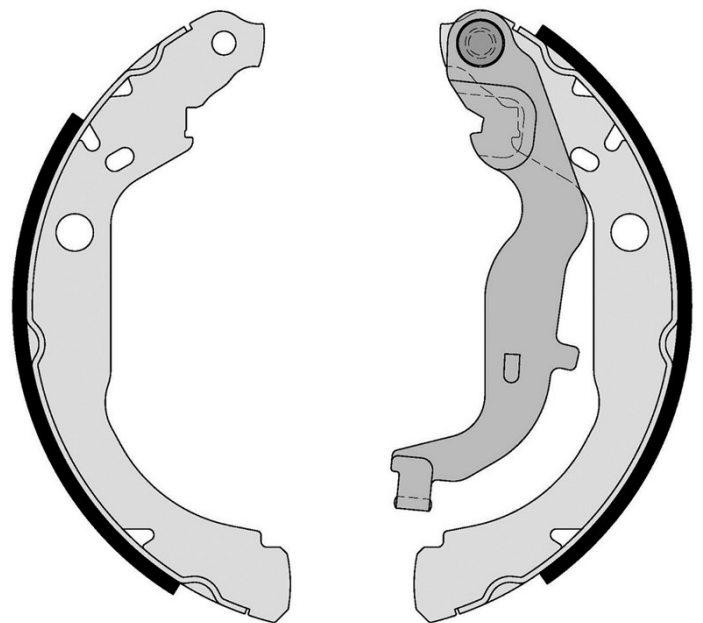

Caractéristiques techniques de la mâchoire

Diamètre
228,6 mm

Largeur
42 mm

Système de freinage

Frein à main

Véhicules couverts

DACIA

Modèle	Type	kW	Année
DUSTER	1.5 dCi 4x4	66	10/10 -
DUSTER	1.5 dCi 4x4	81	10/10 -

Refs constructeur

Références constructeurs compatibles

DACIA	440605238R
DACIA	440607493R