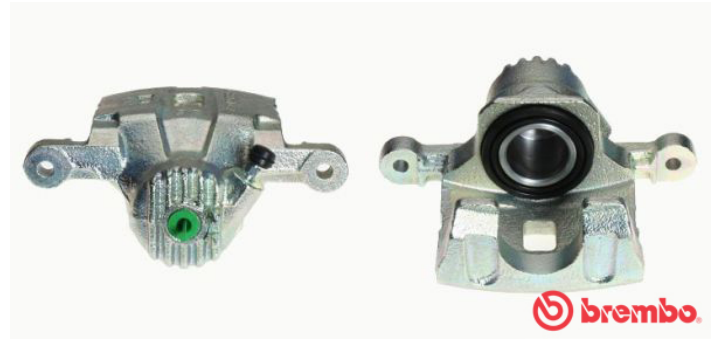

# Étrier de frein rénové F 30 077

## Caractéristiques techniques de l'étrier de frein rénové

**Essieu** Arrière

**Diamètre des pistons**  
43 mm

**Nombre de pistons**  
1

**Système de freinage**  
KASCO

**Position**  
Right

**Code EAN**  
8020584509265

## Véhicules couverts