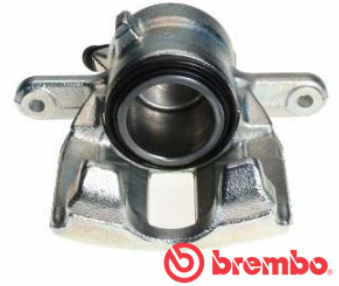

Étrier de frein rénové F 68 102

Caractéristiques techniques de l'étrier de frein rénové

Diamètre des pistons

54 mm

Nombre de pistons

1

Système de freinage

TRW

Position

Left

Véhicules couverts

DACIA

Modèle	Type	kW	Année
DUSTER	1.5 dCi	66	10/10 -
DUSTER	1.6 16V LPG	77	04/11 -
LOGAN EXPRESS (FS_)	1.5 dCi	55	05/10 -
LOGAN EXPRESS (FS_)	1.5 dCi	65	05/10 -
LOGAN EXPRESS (FS_)	1.6 MPI 85	62	05/10 -
LOGAN MCV (KS_)	1.6 16V Hi-Flex	77	11/09 -
LOGAN Pickup (US_)	1.5 dCi	55	05/10 -
LOGAN Pickup (US_)	1.5 dCi	65	05/10 -
LOGAN Pickup (US_)	1.6 Bifuel	62	05/10 -
LOGAN Pickup (US_)	1.6 MPI 85	62	05/10 -

RENAULT

Modèle	Type	kW	Année
CLIO Grandtour (KR0/1_)	1.2 16V	76	09/10 -
CLIO Grandtour (KR0/1_)	1.2 16V (KR02, KR0J)	55	02/08 -
CLIO Grandtour (KR0/1_)	1.2 16V (KR0E)	58	02/08 -
CLIO Grandtour (KR0/1_)	1.2 16V (KR0P)	74	02/08 -
CLIO Grandtour (KR0/1_)	1.5 dCi (KR0F)	63	02/08 -
CLIO Grandtour (KR0/1_)	1.5 dCi (KR0G)	50	02/08 -
CLIO Grandtour (KR0/1_)	1.5 dCi (KR0H, KR1S)	78	02/08 12/12
CLIO Grandtour (KR0/1_)	1.5 dCi (KR1C, KR1N)	76	02/08 -
CLIO Grandtour (KR0/1_)	1.6 16V	80	02/08 -