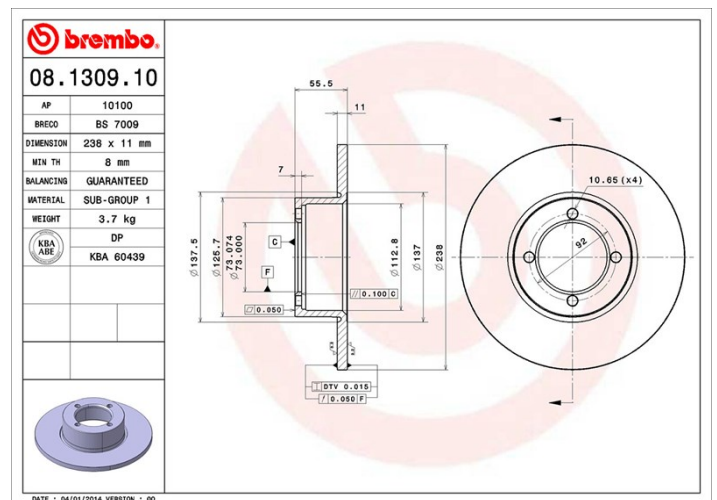

Caractéristiques techniques du disque

Essieu Avant	Diamètre 238 mm
Hauteur totale (A) 55,5 mm	Diamètre de centrage (B) 73 mm
Nombre de trous de fixation (C) 4	Épaisseur (TH) 11 mm
Épaisseur min. 8 mm	Couple de serrage 110 N.m
Unités par boîte 2	Code EAN 8020584130919

Références marques

Brembo 08.1309.10	AP 10100	Breco BS 7009

Spécifications techniques

Véhicules couverts

BEDFORD				
Modèle	Type	kW	Année	
CHEVANNE	1.3	40	03/80 12/82	
CHEVANNE	1.3	39	06/76 02/80	
OPEL				
Modèle	Type	kW	Année	
ASCONA A (81_, 86_, 87_, 88_)	1.2 S	44	04/72 08/75	
ASCONA A (81_, 86_, 87_, 88_)	1.6 N	44	03/75 08/75	
ASCONA A (81_, 86_, 87_, 88_)	1.6 N	50	10/70 02/75	
ASCONA A (81_, 86_, 87_, 88_)	1.6 S	55	03/75 08/75	
ASCONA A (81_, 86_, 87_, 88_)	1.6 S	59	10/70 02/75	
ASCONA A (81_, 86_, 87_, 88_)	1.9 SR	66	03/71 02/75