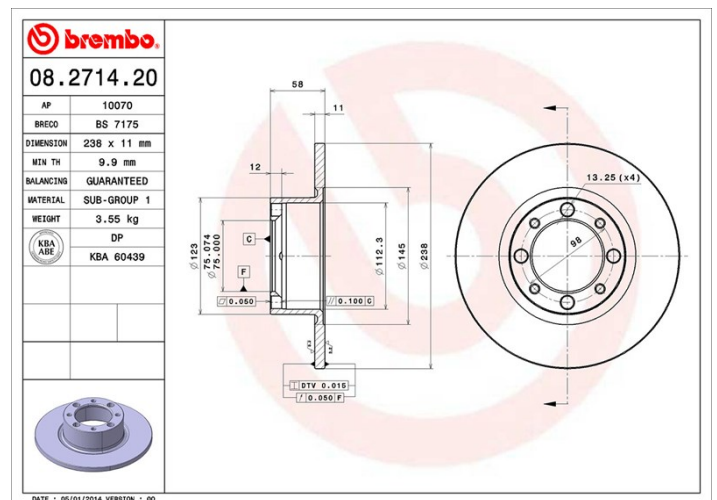

## Caractéristiques techniques du disque

<b>Essieu</b> Avant	<b>Diamètre</b> 238 mm
<b>Hauteur totale (A)</b> 58 mm	<b>Diamètre de centrage (B)</b> 75 mm
<b>Nombre de trous de fixation (C)</b> 4	<b>Épaisseur (TH)</b> 11 mm
<b>Épaisseur min.</b> 9,9 mm	<b>Couple de serrage</b> 85 N.m
<b>Unités par boîte</b> 2	<b>Code EAN</b> 8020584271421

## Références marques

<b>Brembo</b> 08.2714.20	<b>AP</b> 10070	<b>Breco</b> BS 7175
-----------------------------	--------------------	-------------------------

## Spécifications techniques