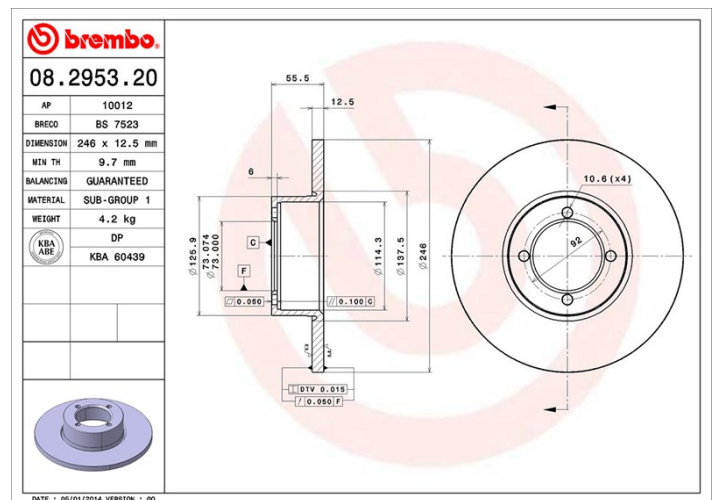

Caractéristiques techniques du disque

Essieu Avant	Diamètre 246 mm
Hauteur totale (A) 55,5 mm	Diamètre de centrage (B) 73 mm
Nombre de trous de fixation (C) 4	Épaisseur (TH) 12,5 mm
Épaisseur min. 9,7 mm	Couple de serrage 110 N.m
Unités par boîte 2	Code EAN 8020584295328

Références marques

Brembo 08.2953.20	AP 10012	Breco BS 7523

Spécifications techniques

Véhicules couverts

OPEL				
Modèle	Type	kW	Année	
ASCONA A (81_, 86_, 87_, 88_)	1.2 S	44	04/72 08/75	
ASCONA A (81_, 86_, 87_, 88_)	1.6 N	50	10/70 02/75	
ASCONA A (81_, 86_, 87_, 88_)	1.6 S	59	10/70 02/75	
ASCONA A (81_, 86_, 87_, 88_)	1.9 SR	66	03/71 02/75	
ASCONA A Voyage (84_, 89_)	1.6 N	50	10/70 02/75	
ASCONA A Voyage (84_, 89_)	1.6 S	59	10/70 02/75	
ASCONA A Voyage (84_, 89_)	1.9 SR	66	10/70 02/75	
ASCONA B (81_, 86_, 87_, 88_)	1.2	40	08/76 02/79	
ASCONA B (81_, 86_, 87_, 88_)	1.2 S	44	09/75 02/79	
ASCONA B (81_, 86_, 87_, 88_)	1.3 N	44	03/79 08/81