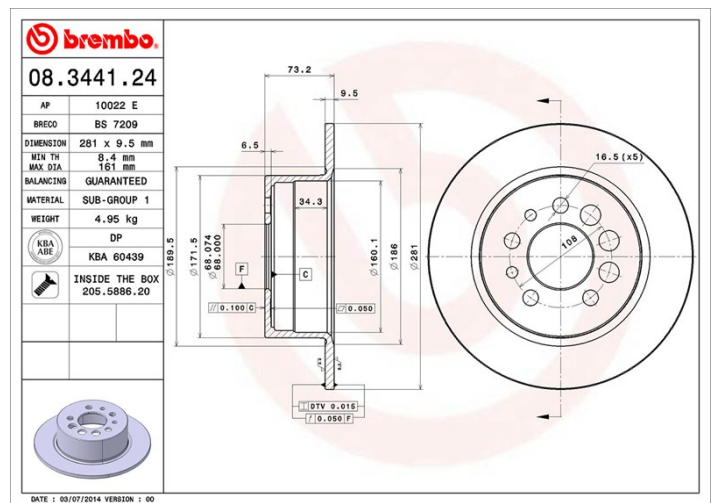

## Caractéristiques techniques du disque

<b>Essieu</b> Arrière	<b>Diamètre</b> 281 mm
<b>Hauteur totale</b> (A) 73,2 mm	<b>Diamètre de centrage</b> (B) 68 mm
<b>Nombre de trous de fixation</b> (C) 5	<b>Épaisseur</b> (TH) 9,6 mm
<b>Épaisseur min.</b> 8,4 mm	<b>Couple de serrage</b> 110 N.m
<b>Unités par boîte</b> 2	<b>Code EAN</b> 8020584012765

## Spécifications techniques