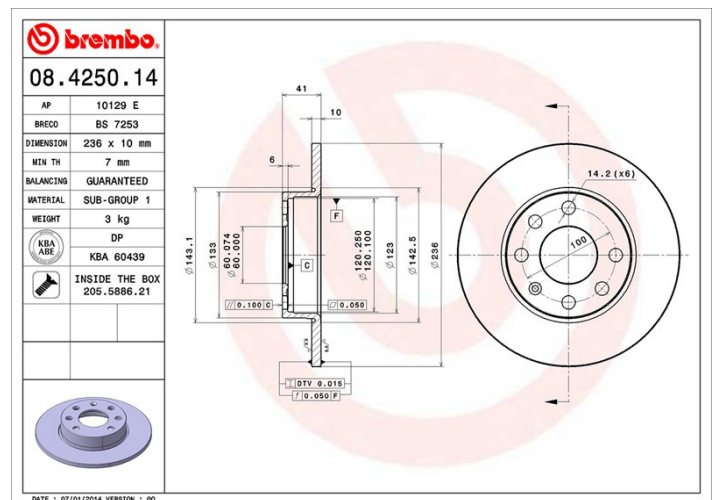

Caractéristiques techniques du disque

Essieu Avant	Diamètre 236 mm
Hauteur totale (A) 41 mm	Diamètre de centrage (B) 60 mm
Nombre de trous de fixation (C) 4	Épaisseur (TH) 10 mm
Épaisseur min. 7 mm	Couple de serrage 110 N.m
Unités par boîte 2	Code EAN 8020584013168

Références marques

Brembo 08.4250.14	AP 10129 E	Breco BS 7253
-----------------------------	----------------------	-------------------------

Spécifications techniques

Disque avec vis de fixation

Pour une grande partie de sa gamme, Brembo ajoute les vis de fixation dans l'emballage des disques, afin d'apporter un service supplémentaire au mécanicien, au cas où les vis d'origine seraient rouillées ou usées, et non réutilisables.