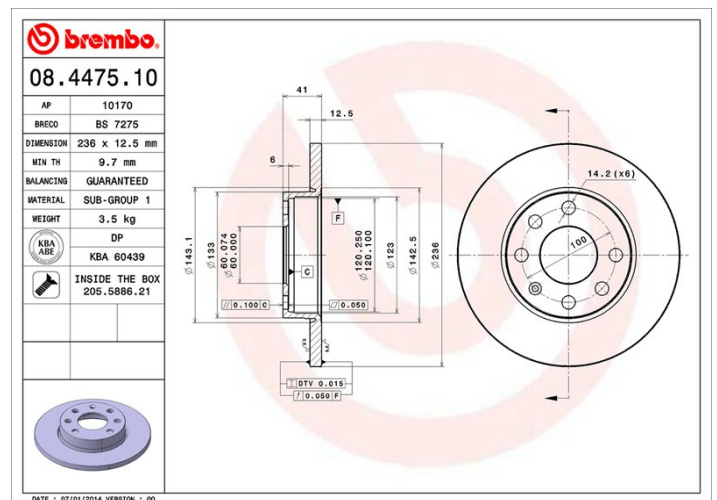

## Caractéristiques techniques du disque

<b>Essieu</b> Avant	<b>Diamètre</b> 236 mm
<b>Hauteur totale (A)</b> 41 mm	<b>Diamètre de centrage (B)</b> 60 mm
<b>Nombre de trous de fixation (C)</b> 4	<b>Épaisseur (TH)</b> 12,5 mm
<b>Épaisseur min.</b> 9,7 mm	<b>Couple de serrage</b> 110 N.m
<b>Unités par boîte</b> 2	<b>Code EAN</b> 8020584447512

## Spécifications techniques