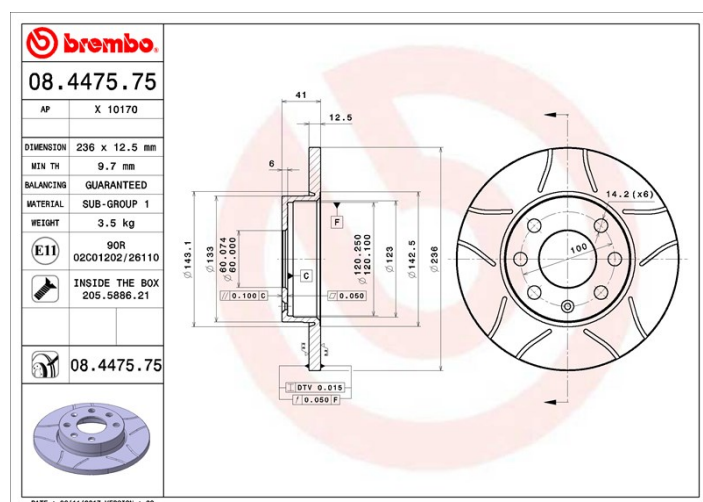

## Caractéristiques techniques du disque

<b>Essieu</b> Avant	<b>Diamètre</b> 236 mm
<b>Hauteur totale (A)</b> 41 mm	<b>Diamètre de centrage (B)</b> 60 mm
<b>Nombre de trous de fixation (C)</b> 4	<b>Épaisseur (TH)</b> 12,5 mm
<b>Épaisseur min.</b> 9,7 mm	<b>Couple de serrage</b> 110 N.m
<b>Unités par boîte</b> 2	<b>Code EAN</b> 8020584011218

## Spécifications techniques