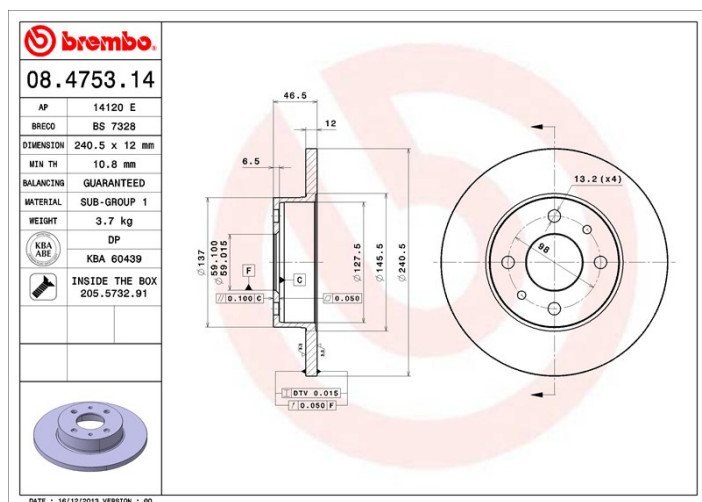

Références marques

Brembo
08.4753.14

AP
14120 E

Breco
BS 7328

Spécifications techniques

Disque avec vis de fixation

Pour une grande partie de sa gamme, Brembo ajoute les vis de fixation dans l'emballage des disques, afin d'apporter un service supplémentaire au mécanicien, au cas où les vis d'origine seraient rouillées ou usées, et non réutilisables.

Véhicules couverts

AUTOBIANCHI

Modèle	Type	kW	Année
Y10	1.0 Turbo	63	03/85 10/95
Y10	1.3 i.e. GT	54	06/89 10/95
Y10	1.3 i.e. GT	57	06/89 10/95

FIAT

Modèle	Type	kW	Année
DUNA (146_)	1.7 DS	44	01/87 12/91
DUNA (146_)	60 1.1	43	01/87 12/91
DUNA (146_)	70 1.3	49	01/87 12/91