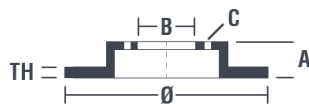

## Caractéristiques techniques du disque

**Essieu** Avant

**Diamètre** ( $\varnothing$ )  
257 mm

**Hauteur totale** (A)  
40,5 mm

**Diamètre de centrage** (B)  
60 mm

**Nombre de trous de fixation** (C)  
4

**Épaisseur** (TH)  
12 mm

**Épaisseur min.**  
10 mm

**Couple de serrage**   
98 N.m

**Unités par boîte**  
2

**Code EAN**  
8020584508626