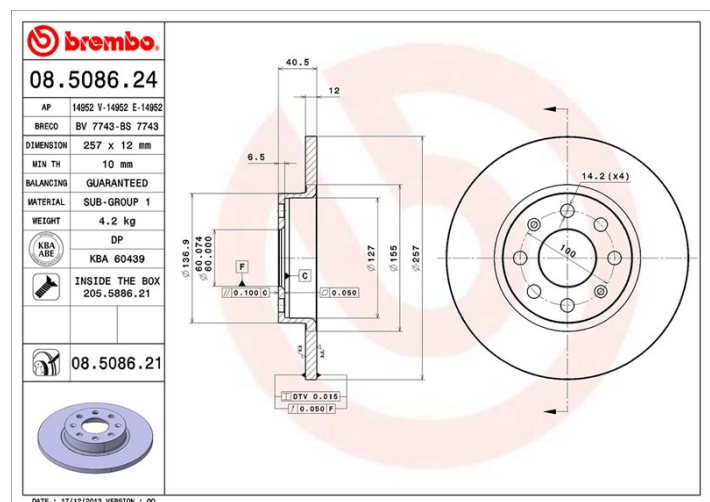

## Caractéristiques techniques du disque

**Essieu** Avant

**Diamètre** ( $\varnothing$ )  
257 mm

**Hauteur totale** (A)  
40,5 mm

**Diamètre de centrage** (B)  
60 mm

**Nombre de trous de fixation** (C)  
4

**Épaisseur** (TH)  
12 mm

**Épaisseur min.**  
10 mm

**Couple de serrage**   
98 N.m

**Unités par boîte**  
2

**Code EAN**  
8020584508626

## Spécifications techniques