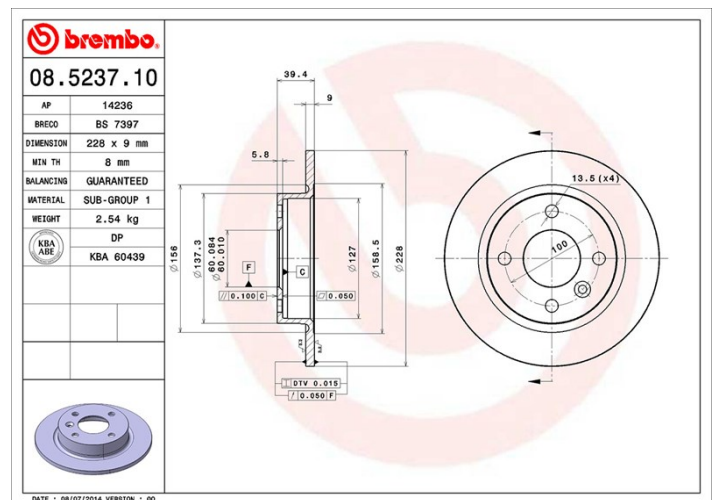

## Caractéristiques techniques du disque

<b>Essieu</b> Arrière	<b>Diamètre</b> (Ø) 228 mm
<b>Hauteur totale</b> (A) 39,2 mm	<b>Diamètre de centrage</b> (B) 60 mm
<b>Nombre de trous de fixation</b> (C) 4	<b>Épaisseur</b> (TH) 9 mm
<b>Épaisseur min.</b> 8 mm	<b>Couple de serrage</b> 110 N.m
<b>Unités par boîte</b> 2	<b>Code EAN</b> 8020584523711

## Références marques

<b>Brembo</b> 08.5237.10	<b>AP</b> 14236	<b>Breco</b> BS 7397
-----------------------------	--------------------	-------------------------

## Spécifications techniques