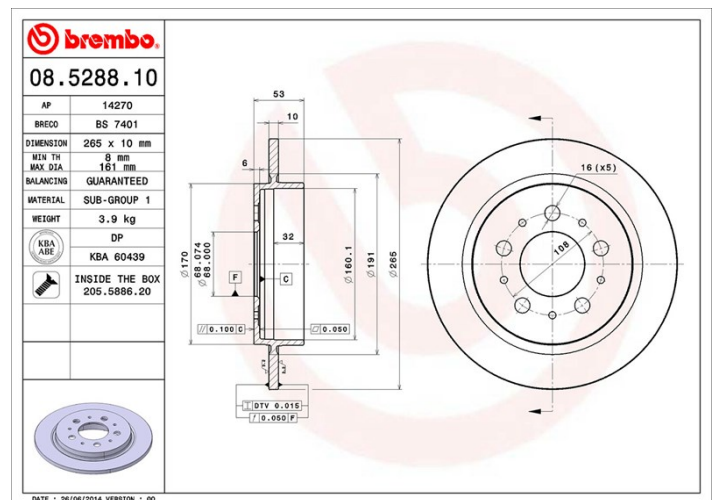

## Caractéristiques techniques du disque

<b>Essieu</b> Arrière	<b>Diamètre</b> 265 mm
<b>Hauteur totale</b> (A) 53 mm	<b>Diamètre de centrage</b> (B) 68 mm
<b>Nombre de trous de fixation</b> (C) 5	<b>Épaisseur</b> (TH) 10 mm
<b>Épaisseur min.</b> 8 mm	<b>Couple de serrage</b> 110 N.m
<b>Unités par boîte</b> 2	<b>Code EAN</b> 8020584528815

## Spécifications techniques