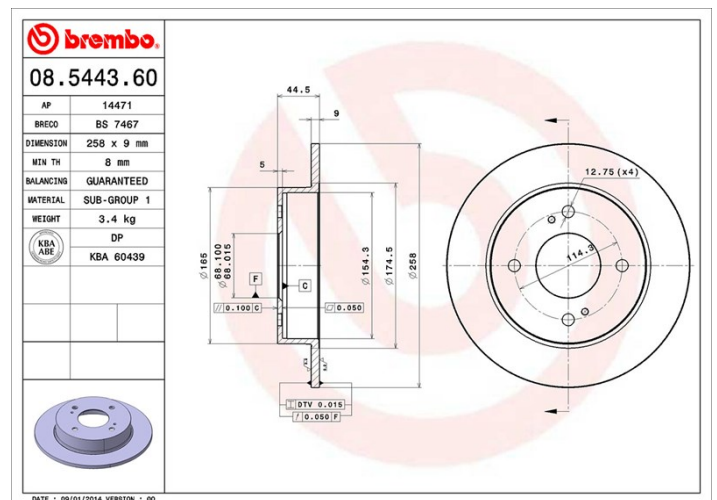

Références marques

Brembo
08.5443.60

AP
14471

Breco
BS 7467

Spécifications techniques

Véhicules couverts

INFINITI				
Modèle	Type		kW	Année
G20	2.0		85	01/90 12/97

NISSAN				
Modèle	Type		kW	Année
PRIMERA Traveller (W10)	1.6 i		75	02/91 03/98
PRIMERA Traveller (W10)	1.6 i		66	07/90 03/98
PRIMERA Traveller (W10)	2.0 D		55	07/90 12/95
PRIMERA Traveller (W10)	2.0 i		85	07/90 03/98

Refs constructeur

Références constructeurs compatibles